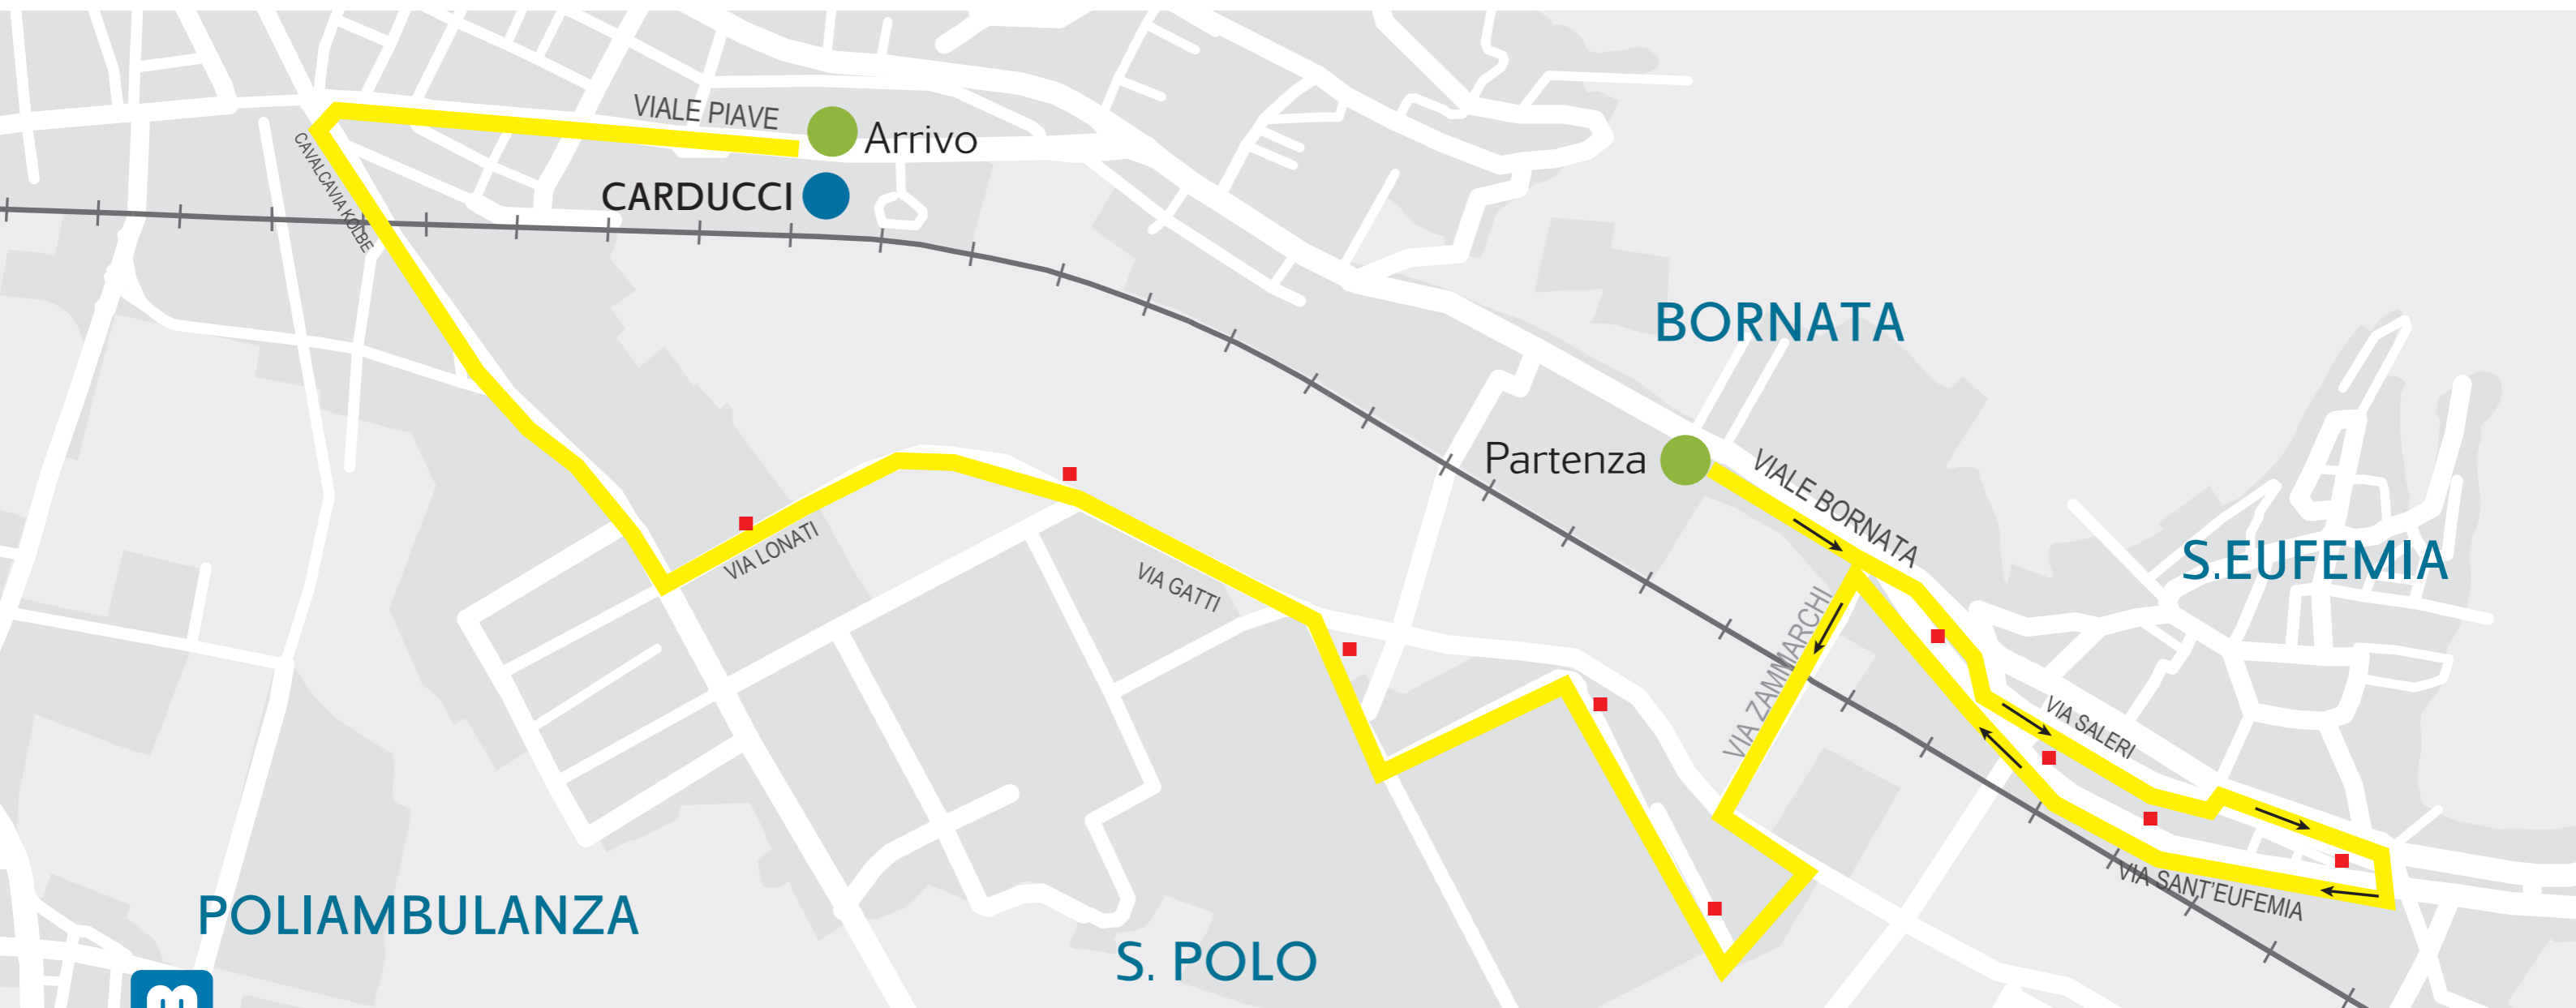

LINEA SPECIALE SCOLASTICA CARDUCCI 1

Anno scolastico 2019/2020

bresciamobilita.it

customercare@bresciamobilita.it

030 30 61 200

[bresciamobilità metrobrescia](#)

WhatsApp

342 6566207

MOBILITÀ
URBANA
INTEGRATA
DI BRESCIA

Sanpolino