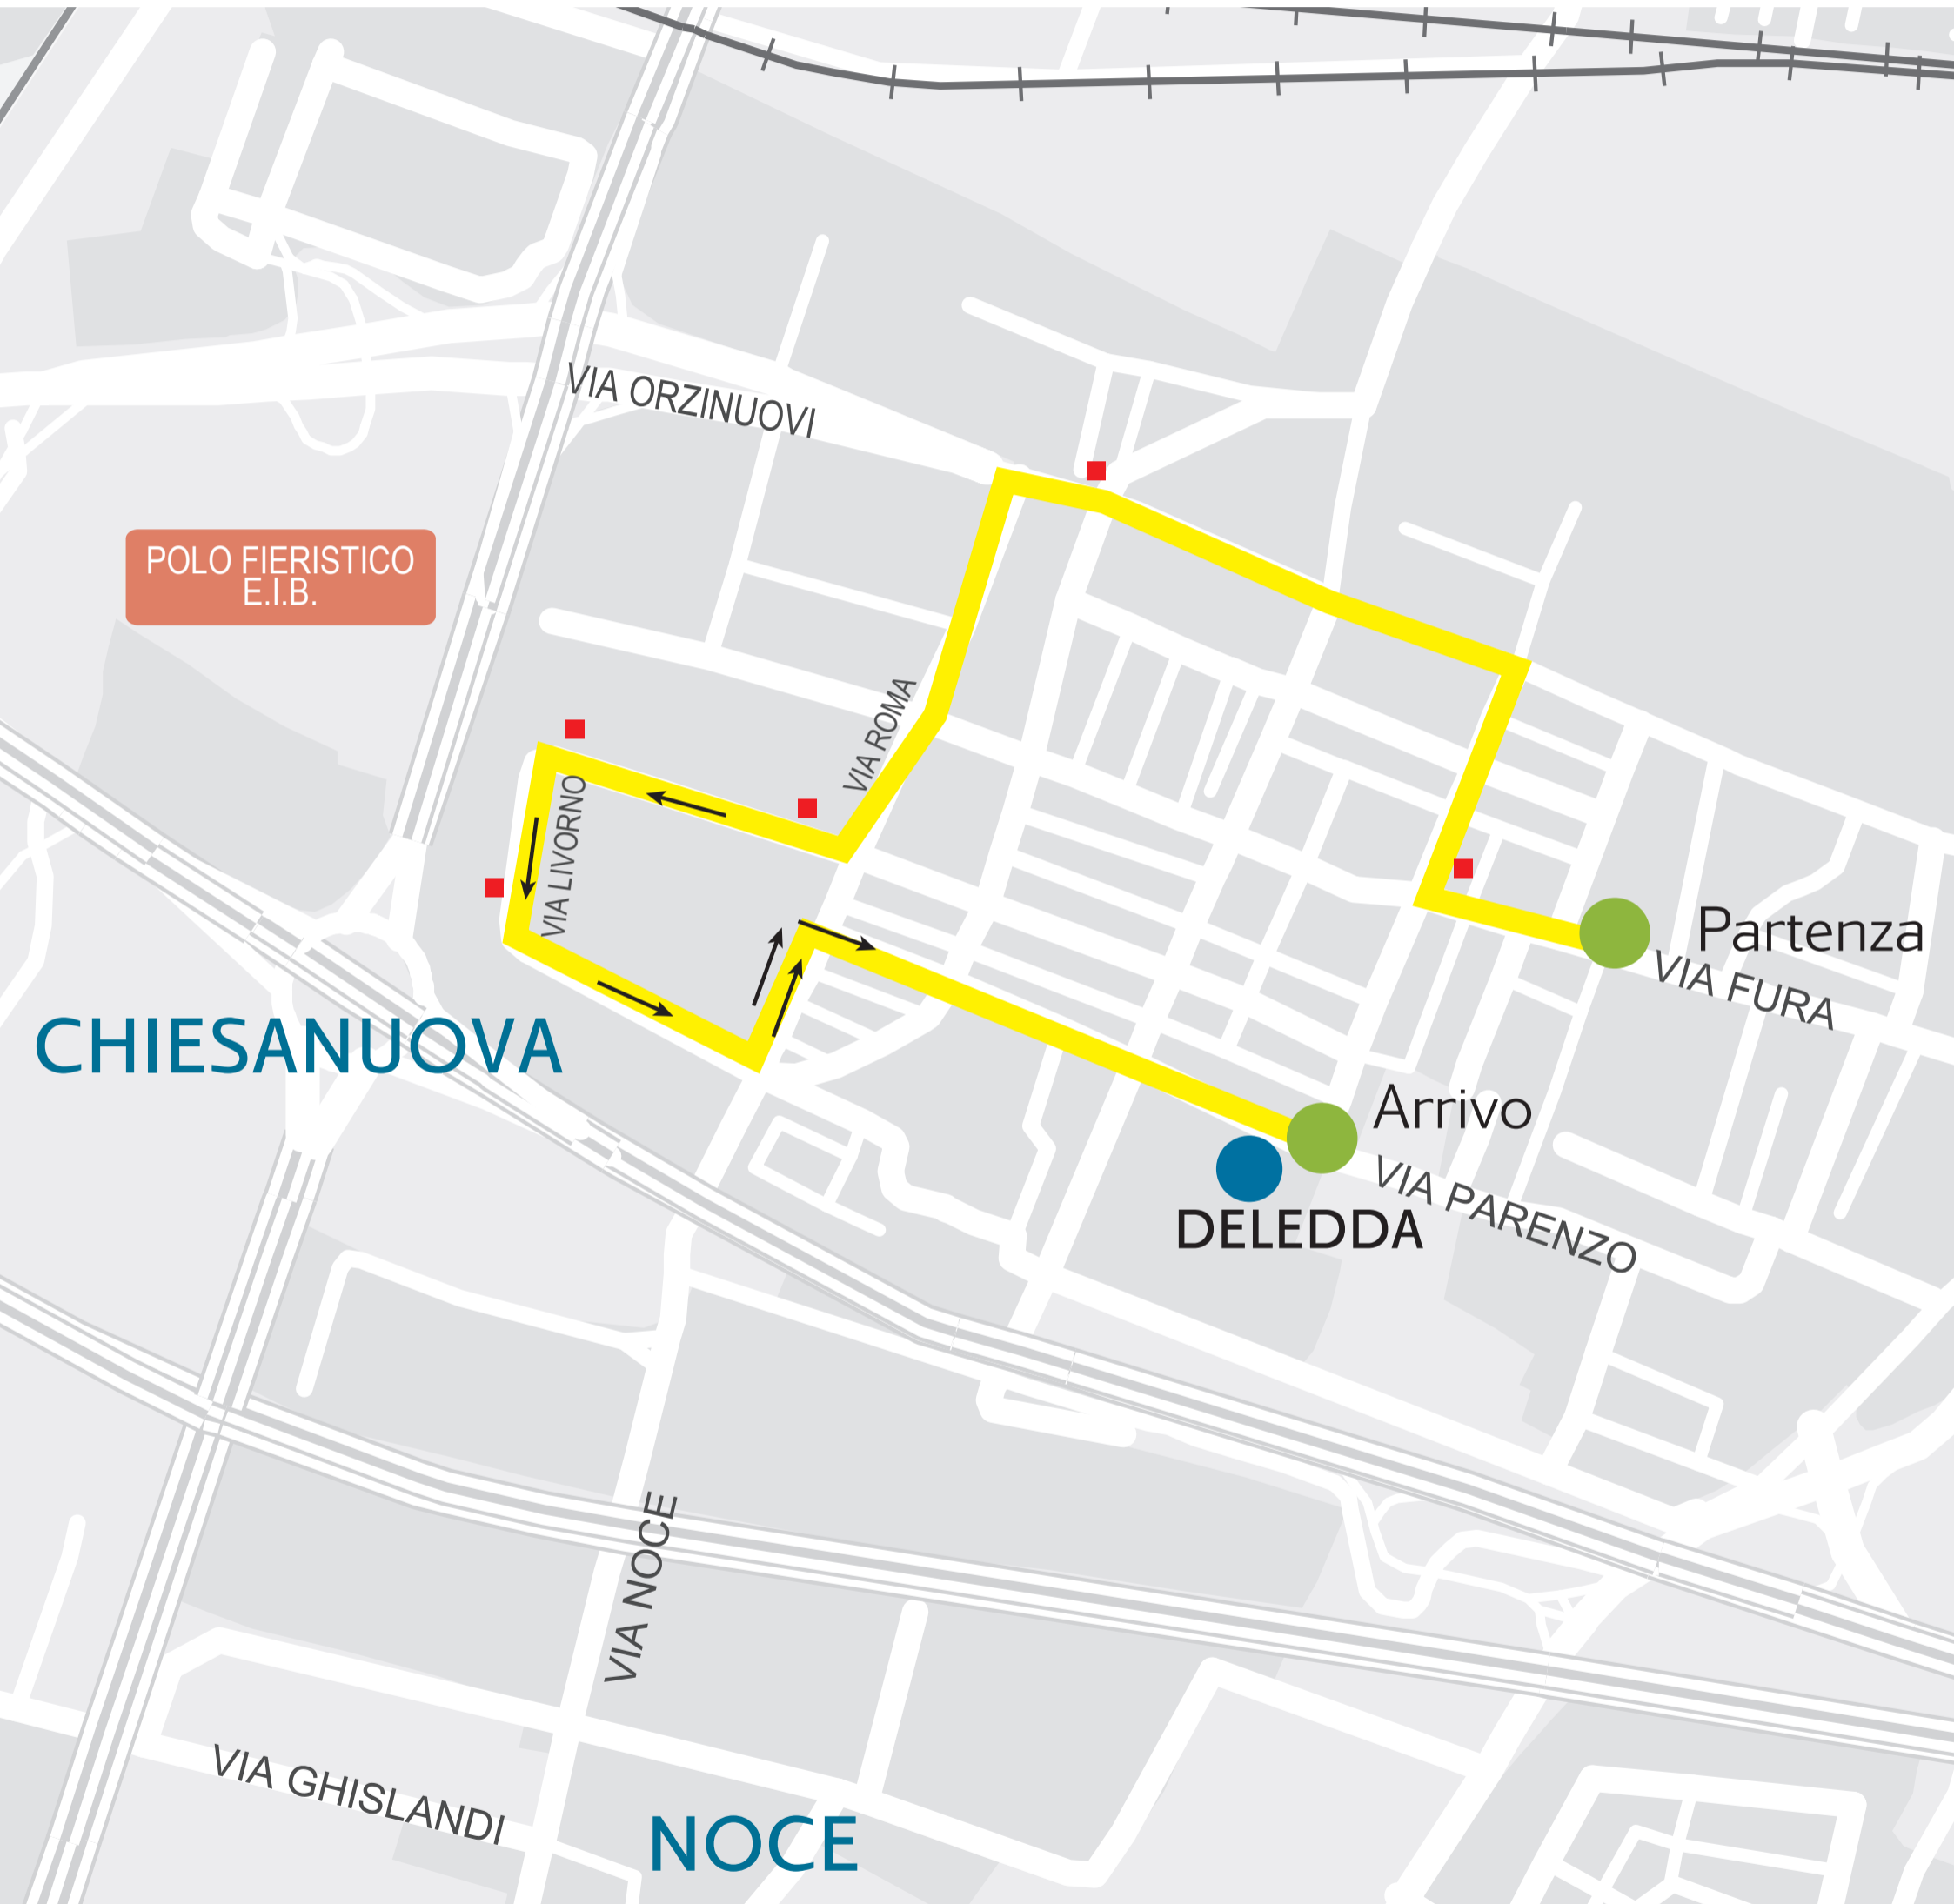

LINEA SPECIALE SCOLASTICA DELEDDA

Anno scolastico 2019/2020

WhatsApp

bresciamobilita.it | customercare@bresciamobilita.it | 030 30 61 200 | bresciamobilità metrobrescia | 342 6566207

MOBILITÀ
URBANA
INTEGRATA
DI BRESCIA