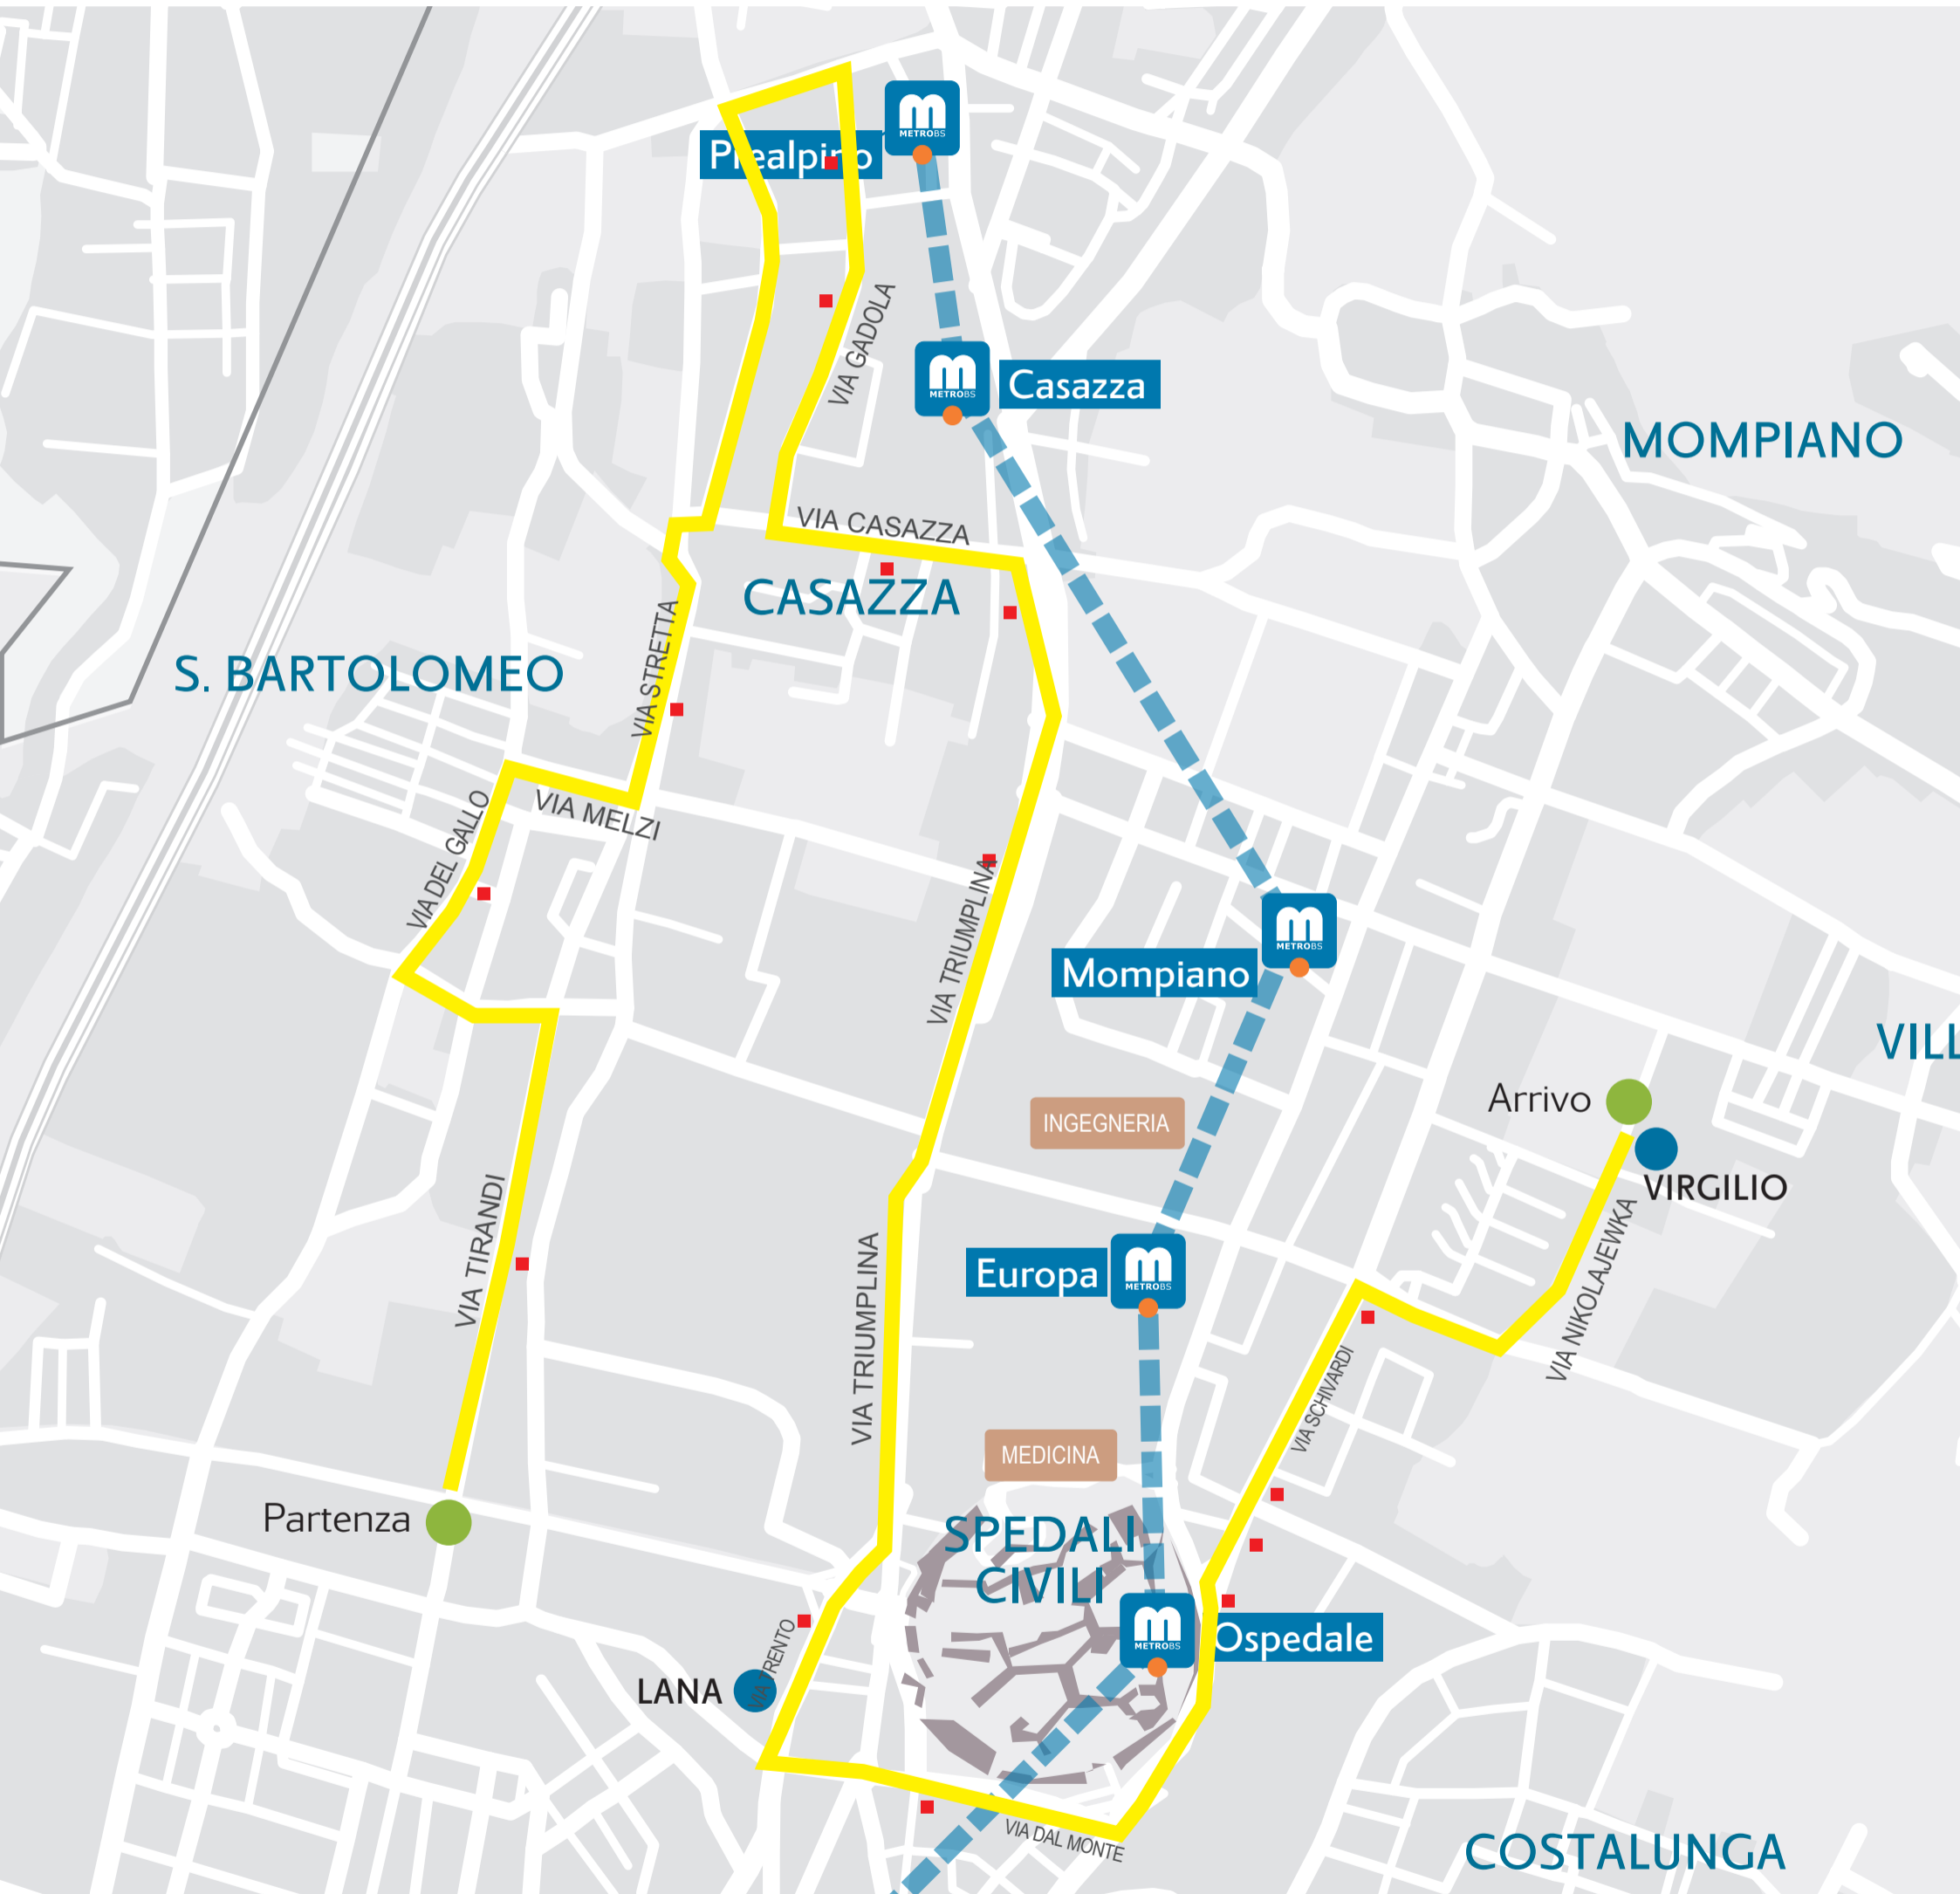

LINEA SPECIALE SCOLASTICA VIRGILIO 2

Anno scolastico 2019/2020

WhatsApp

bresciamobilita.it | customercare@bresciamobilita.it | 030 30 61 200 | bresciamobilità metrobrescia | 342 6566207

MOBILITÀ
URBANA
INTEGRATA
DI BRESCIA