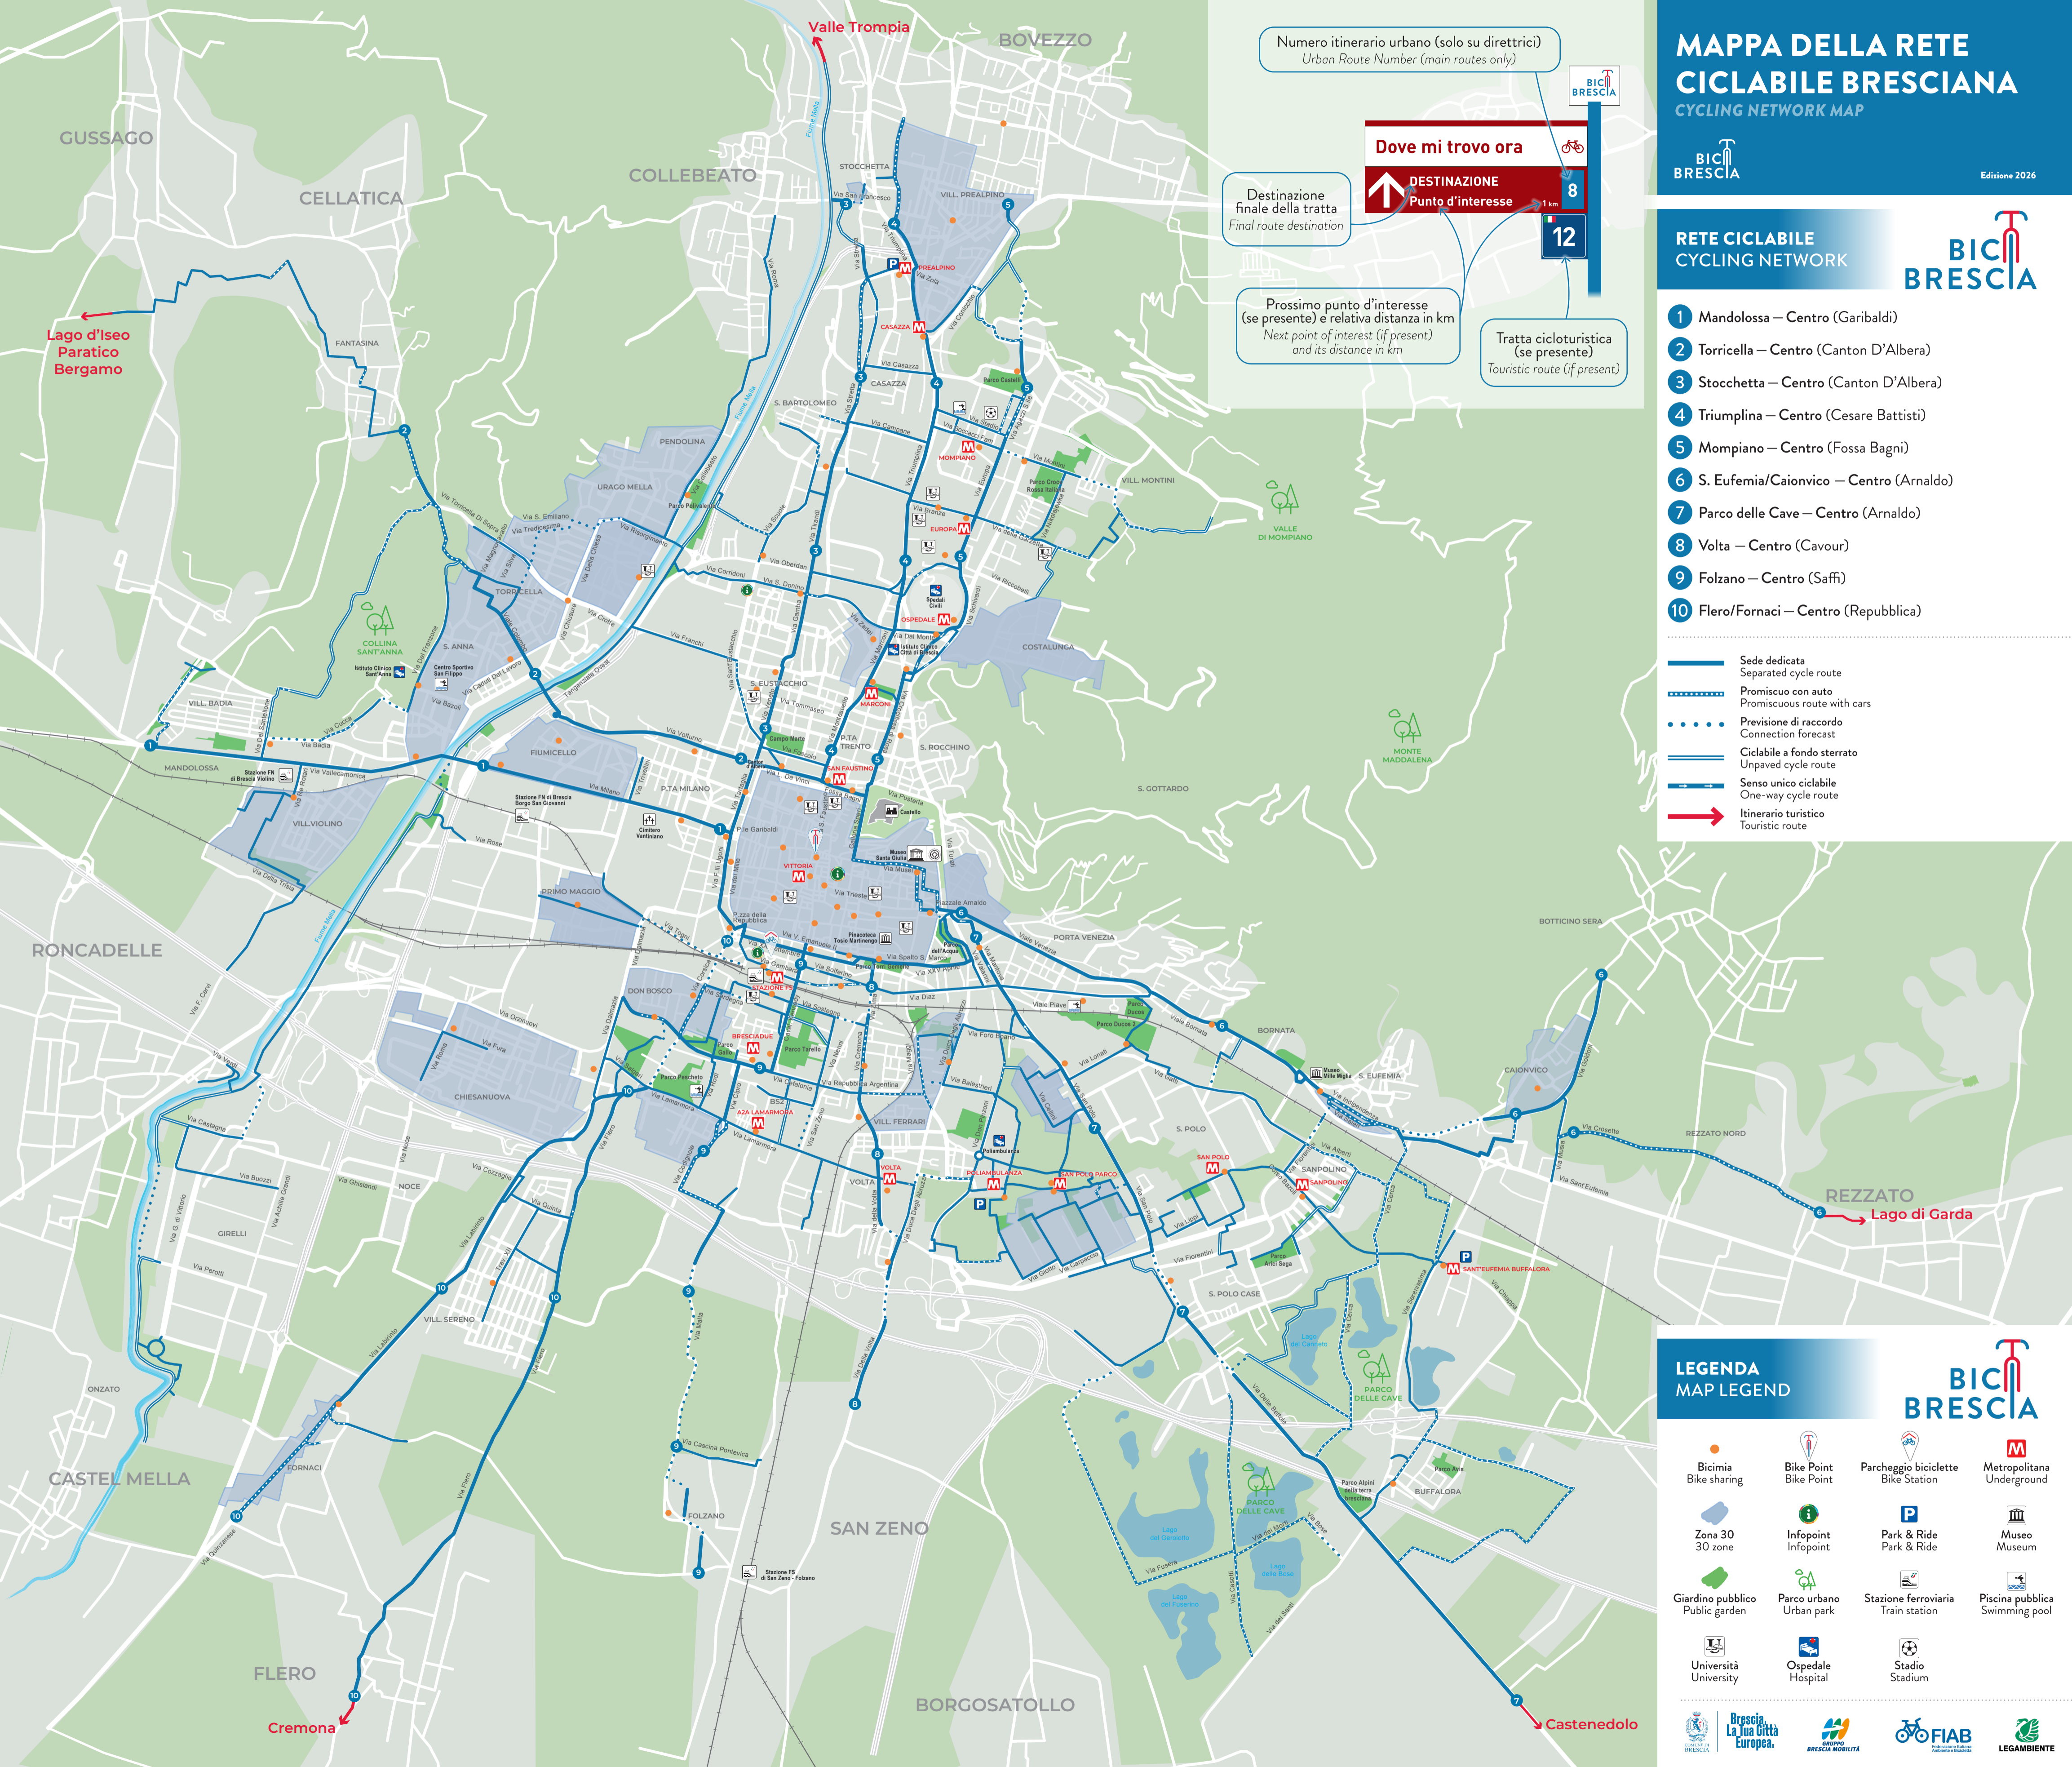

MAPPA DELLA RETE CICLABILE BRESCIANA

CYCLING NETWORK MAP

Edizione 2026

RETE CICLABILE CYCLING NETWORK

- 1 Mandolossa – Centro (Garibaldi)
- 2 Torricella – Centro (Canton D'Albera)
- 3 Stocchetta – Centro (Canton D'Albera)
- 4 Triumplina – Centro (Cesare Battisti)
- 5 Mompiano – Centro (Fossa Bagni)
- 6 S. Eufemia/Caionvico – Centro (Arnaldo)
- 7 Parco delle Cave – Centro (Arnaldo)
- 8 Volta – Centro (Cavour)
- 9 Folzano – Centro (Saffi)
- 10 Flero/Fornaci – Centro (Repubblica)

Numero itinerario urbano (solo su direttrici)
Urban Route Number (main routes only)

Dove mi trovo ora

DESTINAZIONE
Punto d'interesse

Tratta cicloturistica
(se presente)
Touristic route (if present)

Destinazione finale della tratta
Final route destination

Prossimo punto d'interesse
(se presente) e relativa distanza in km
Next point of interest (if present)
and its distance in km

LEGENDA MAP LEGEND

- Bicimia
Bike sharing
- Zona 30
30 zone
- Giardino pubblico
Public garden
- Università
University
- Bike Point
Bike Point
- Infopoint
Infopoint
- Parco urbano
Urban park
- Ospedale
Hospital
- Parcheggio biciclette
Bike Station
- Park & Ride
Park & Ride
- Stazione ferroviaria
Train station
- Stadio
Stadium
- Metropolitana
Underground
- Museo
Museum
- Piscina pubblica
Swimming pool

BIKE POINT & STATION

Largo Formentone / Piazzale della Stazione

BIKE POINT

Uno spazio dedicato alla bicicletta: negozio, informazioni, ciclofficina e BicinaMia, il bike sharing per bambini e ragazzi dai 5 ai 12 anni.