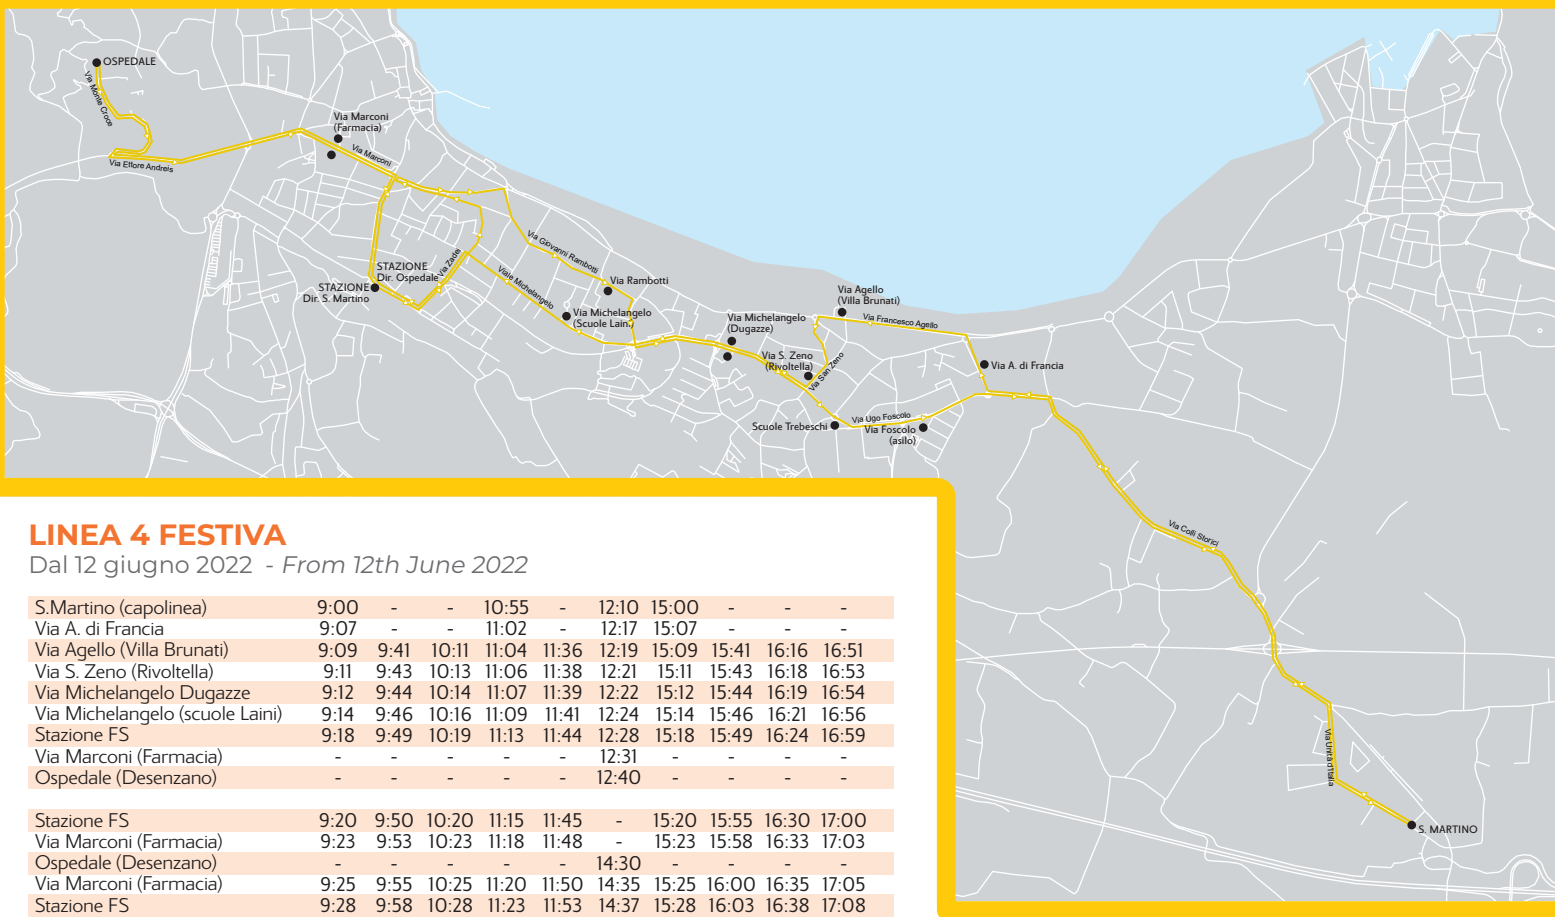

LA TUA **ESTATE** IN BUS

Muoviti comodamente e velocemente
con la nuova linea estiva di Desenzano

BRESCIAMOBILITA.IT | 030 3061200 | ☎ 342 6566207 | f | t | i | in

LINEA 4 FESTIVA

Dal 12 giugno 2022 - From 12th June 2022

S.Martino (capolinea)	9:00	-	-	10:55	-	12:10	15:00	-	-	-
Via A. di Francia	9:07	-	-	11:02	-	12:17	15:07	-	-	-
Via Agello (Villa Brunati)	9:09	9:41	10:11	11:04	11:36	12:19	15:09	15:41	16:16	16:51
Via S. Zeno (Rivoltella)	9:11	9:43	10:13	11:06	11:38	12:21	15:11	15:43	16:18	16:53
Via Michelangelo Dugazze	9:12	9:44	10:14	11:07	11:39	12:22	15:12	15:44	16:19	16:54
Via Michelangelo (scuole Laini)	9:14	9:46	10:16	11:09	11:41	12:24	15:14	15:46	16:21	16:56
Stazione FS	9:18	9:49	10:19	11:13	11:44	12:28	15:18	15:49	16:24	16:59
Via Marconi (Farmacia)	-	-	-	-	-	12:31	-	-	-	-
Ospedale (Desenzano)	-	-	-	-	-	12:40	-	-	-	-
Stazione FS	9:20	9:50	10:20	11:15	11:45	-	15:20	15:55	16:30	17:00
Via Marconi (Farmacia)	9:23	9:53	10:23	11:18	11:48	-	15:23	15:58	16:33	17:03
Ospedale (Desenzano)	-	-	-	-	-	14:30	-	-	-	-
Via Marconi (Farmacia)	9:25	9:55	10:25	11:20	11:50	14:35	15:25	16:00	16:35	17:05
Stazione FS	9:28	9:58	10:28	11:23	11:53	14:37	15:28	16:03	16:38	17:08
Via Rambotti (Sma)	9:33	10:03	10:33	11:28	11:58	14:42	15:33	16:08	16:43	17:13
Via Michelangelo Dugazze	9:35	10:05	10:35	11:30	12:00	14:44	15:35	16:10	16:45	17:15
Scuole Trebeschi	9:37	10:07	10:37	11:32	12:02	14:46	15:37	16:12	16:47	17:17
Via Foscolo (fronte asilo)	9:38	10:08	10:38	11:33	12:03	14:47	15:38	16:13	16:48	17:18
S.Martino (capolinea)	-	-	10:45	-	12:10	14:54	-	-	-	17:25
Via A. di Francia	9:39	10:09	-	11:34	-	-	15:39	16:14	16:49	-
Via Agello (Villa Brunati)	9:41	10:11	-	11:36	-	-	15:41	16:16	16:51	-

Il servizio non si effettua i giorni di Capodanno, Pasqua, 1 Maggio, 15 Agosto e 25 Dicembre

Service not scheduled on 1st January, Easter, 1st May, 15th August and 25th December