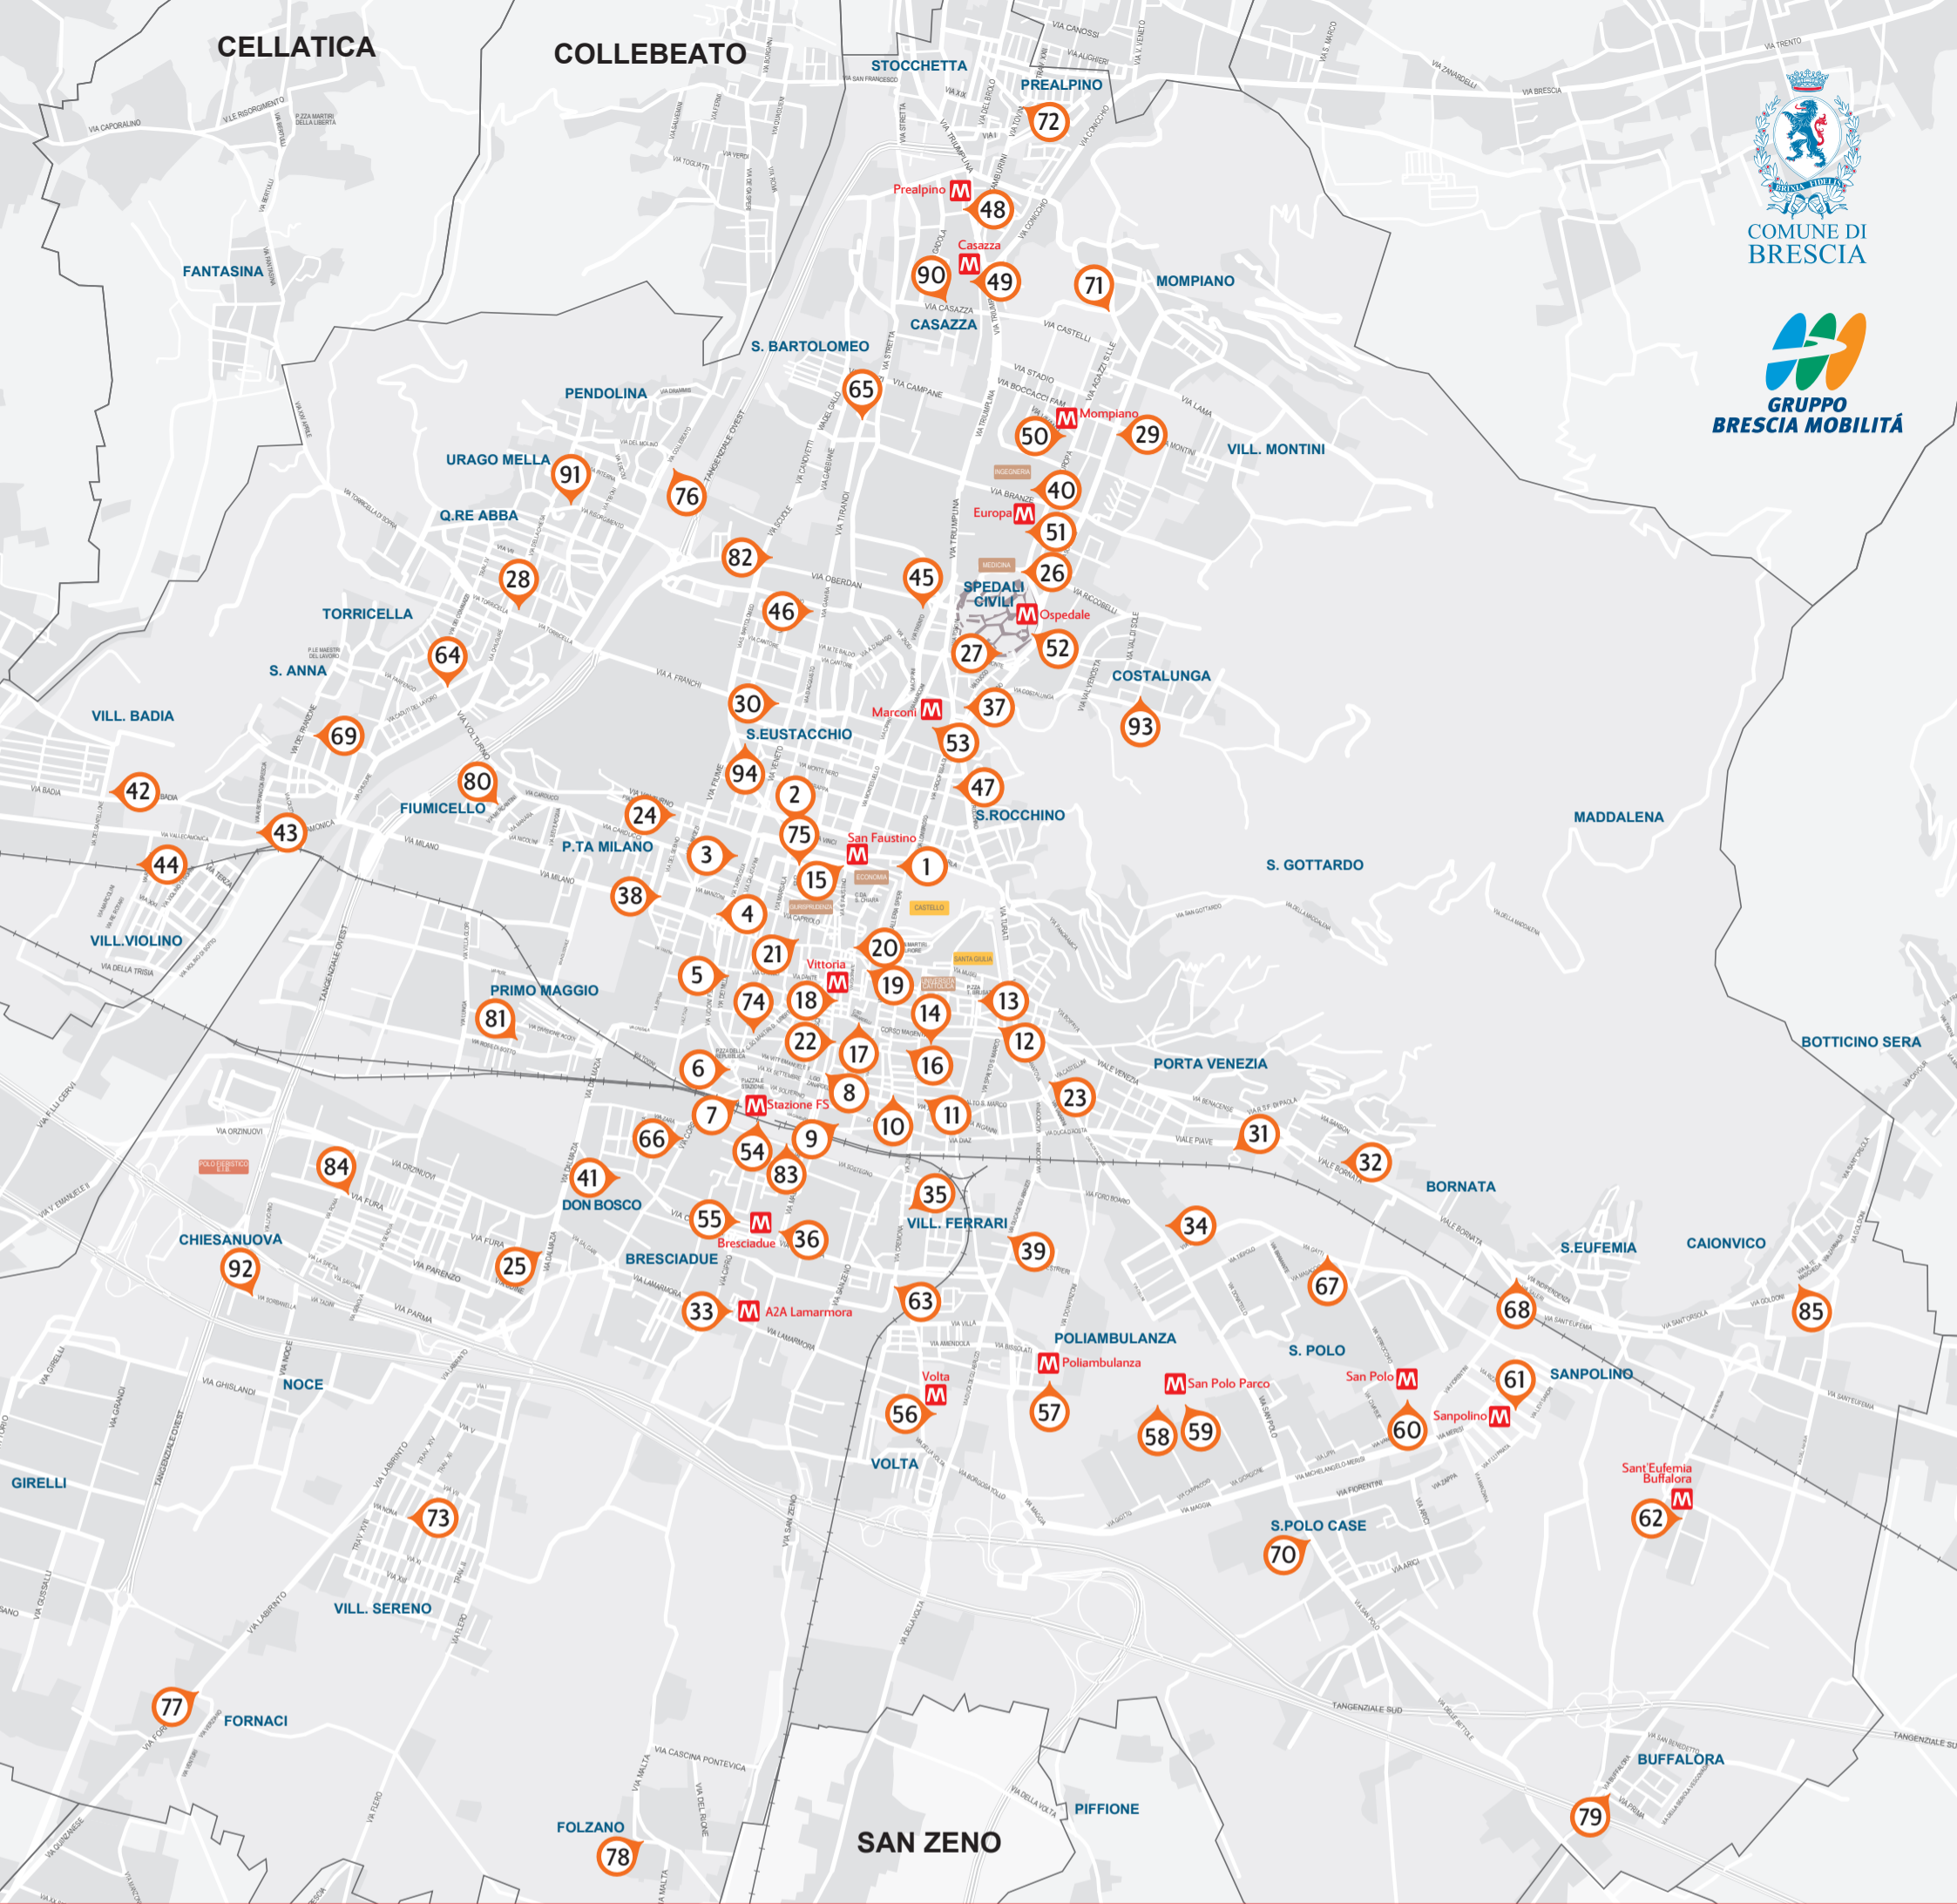

PUNTI DI RICARICA *recharge points*

Infopoint Turismo e Mobilità *Infopoint Tourism and Mobility*
 via Trieste 1 e viale della Stazione 47

- Parcheggio Fossa Bagni *Fossa Bagni Car Park* - piazzale Cesare Battisti 2/f
- Parcheggio Piazza Vittoria *Vittoria Park* - piazza Vittoria
- Parcheggio Stazione *Stazione Car Park* - viale della Stazione 51/a
- Parcheggio Ospedale Nord *Ospedale Nord Car Park*
 piazza S. Padre Pio da Pietrelcina 1

Le 94 postazioni BICIMIA

1	Fossa Bagni	25	Dalmazia	48	Prealpino	71	Parco Castelli
2	Da Vinci	26	Satellite	49	Casazza Metro	72	Prealpino Tovini
3	Randaccio	27	Ospedali Civili	50	Mompiano metro	73	Villaggio Sereno
4	Garibaldi	28	Chiusure	51	Europa	74	Corso Martiri
5	Cairolì	29	Mompiano Ambaraga	52	Ospedale metro	75	Nino Bixio
6	Repubblica	30	Veneto	53	Marconi	76	Polivalente
7	Stazione FS	31	Piave	54	Stazione FS metro	77	Fornaci
8	Gramsci	32	Wuhrer	55	Brescia 2	78	Folzano
9	Palagiustizia	33	A2A Lamarmora	56	Volta	79	Buffalora
10	Autosilo	34	Questura	57	Poliambulanza	80	Fiumicello
11	Spalto San Marco	35	Cremona	58	San Polo parco 1	81	Primo Maggio
12	Arnaldo	36	Kennedy	59	San Polo parco 2	82	Via Scuole
13	Tebaldo Brusato	37	Golgi	60	San Polo Cimabue	83	Via Sostegno
14	Magenta	38	Milano	61	San Polino	84	Chiesanuova
15	San Faustino	39	Duca Abruzzi	62	Sant'Eufemia metro	85	Caionvico
16	Cavour	40	Branze	63	Zooprofittico	86	Garzetta
17	Zanardelli	41	Don Bosco	64	Caduti del Lavoro	87	Nicolini
18	Vittoria	42	Badia	65	San Bartolomeo	88	Villa Glori
19	Duomo	43	Vallecamonica	66	Corsica	89	Poliambulanza Pinzoni
20	Rovetta	44	Violino	67	Ducos 2	90	Casazza
21	Pallata	45	Borgo Trento	68	Sant'Eufemia	91	Urago Mella
22	San Domenico	46	San Donino	69	Sant'Anna	92	Sorbanella
23	Castellini	47	Galilei	70	Alfa Acciai	93	Maiera
24	Iveco					94	Tommaseo