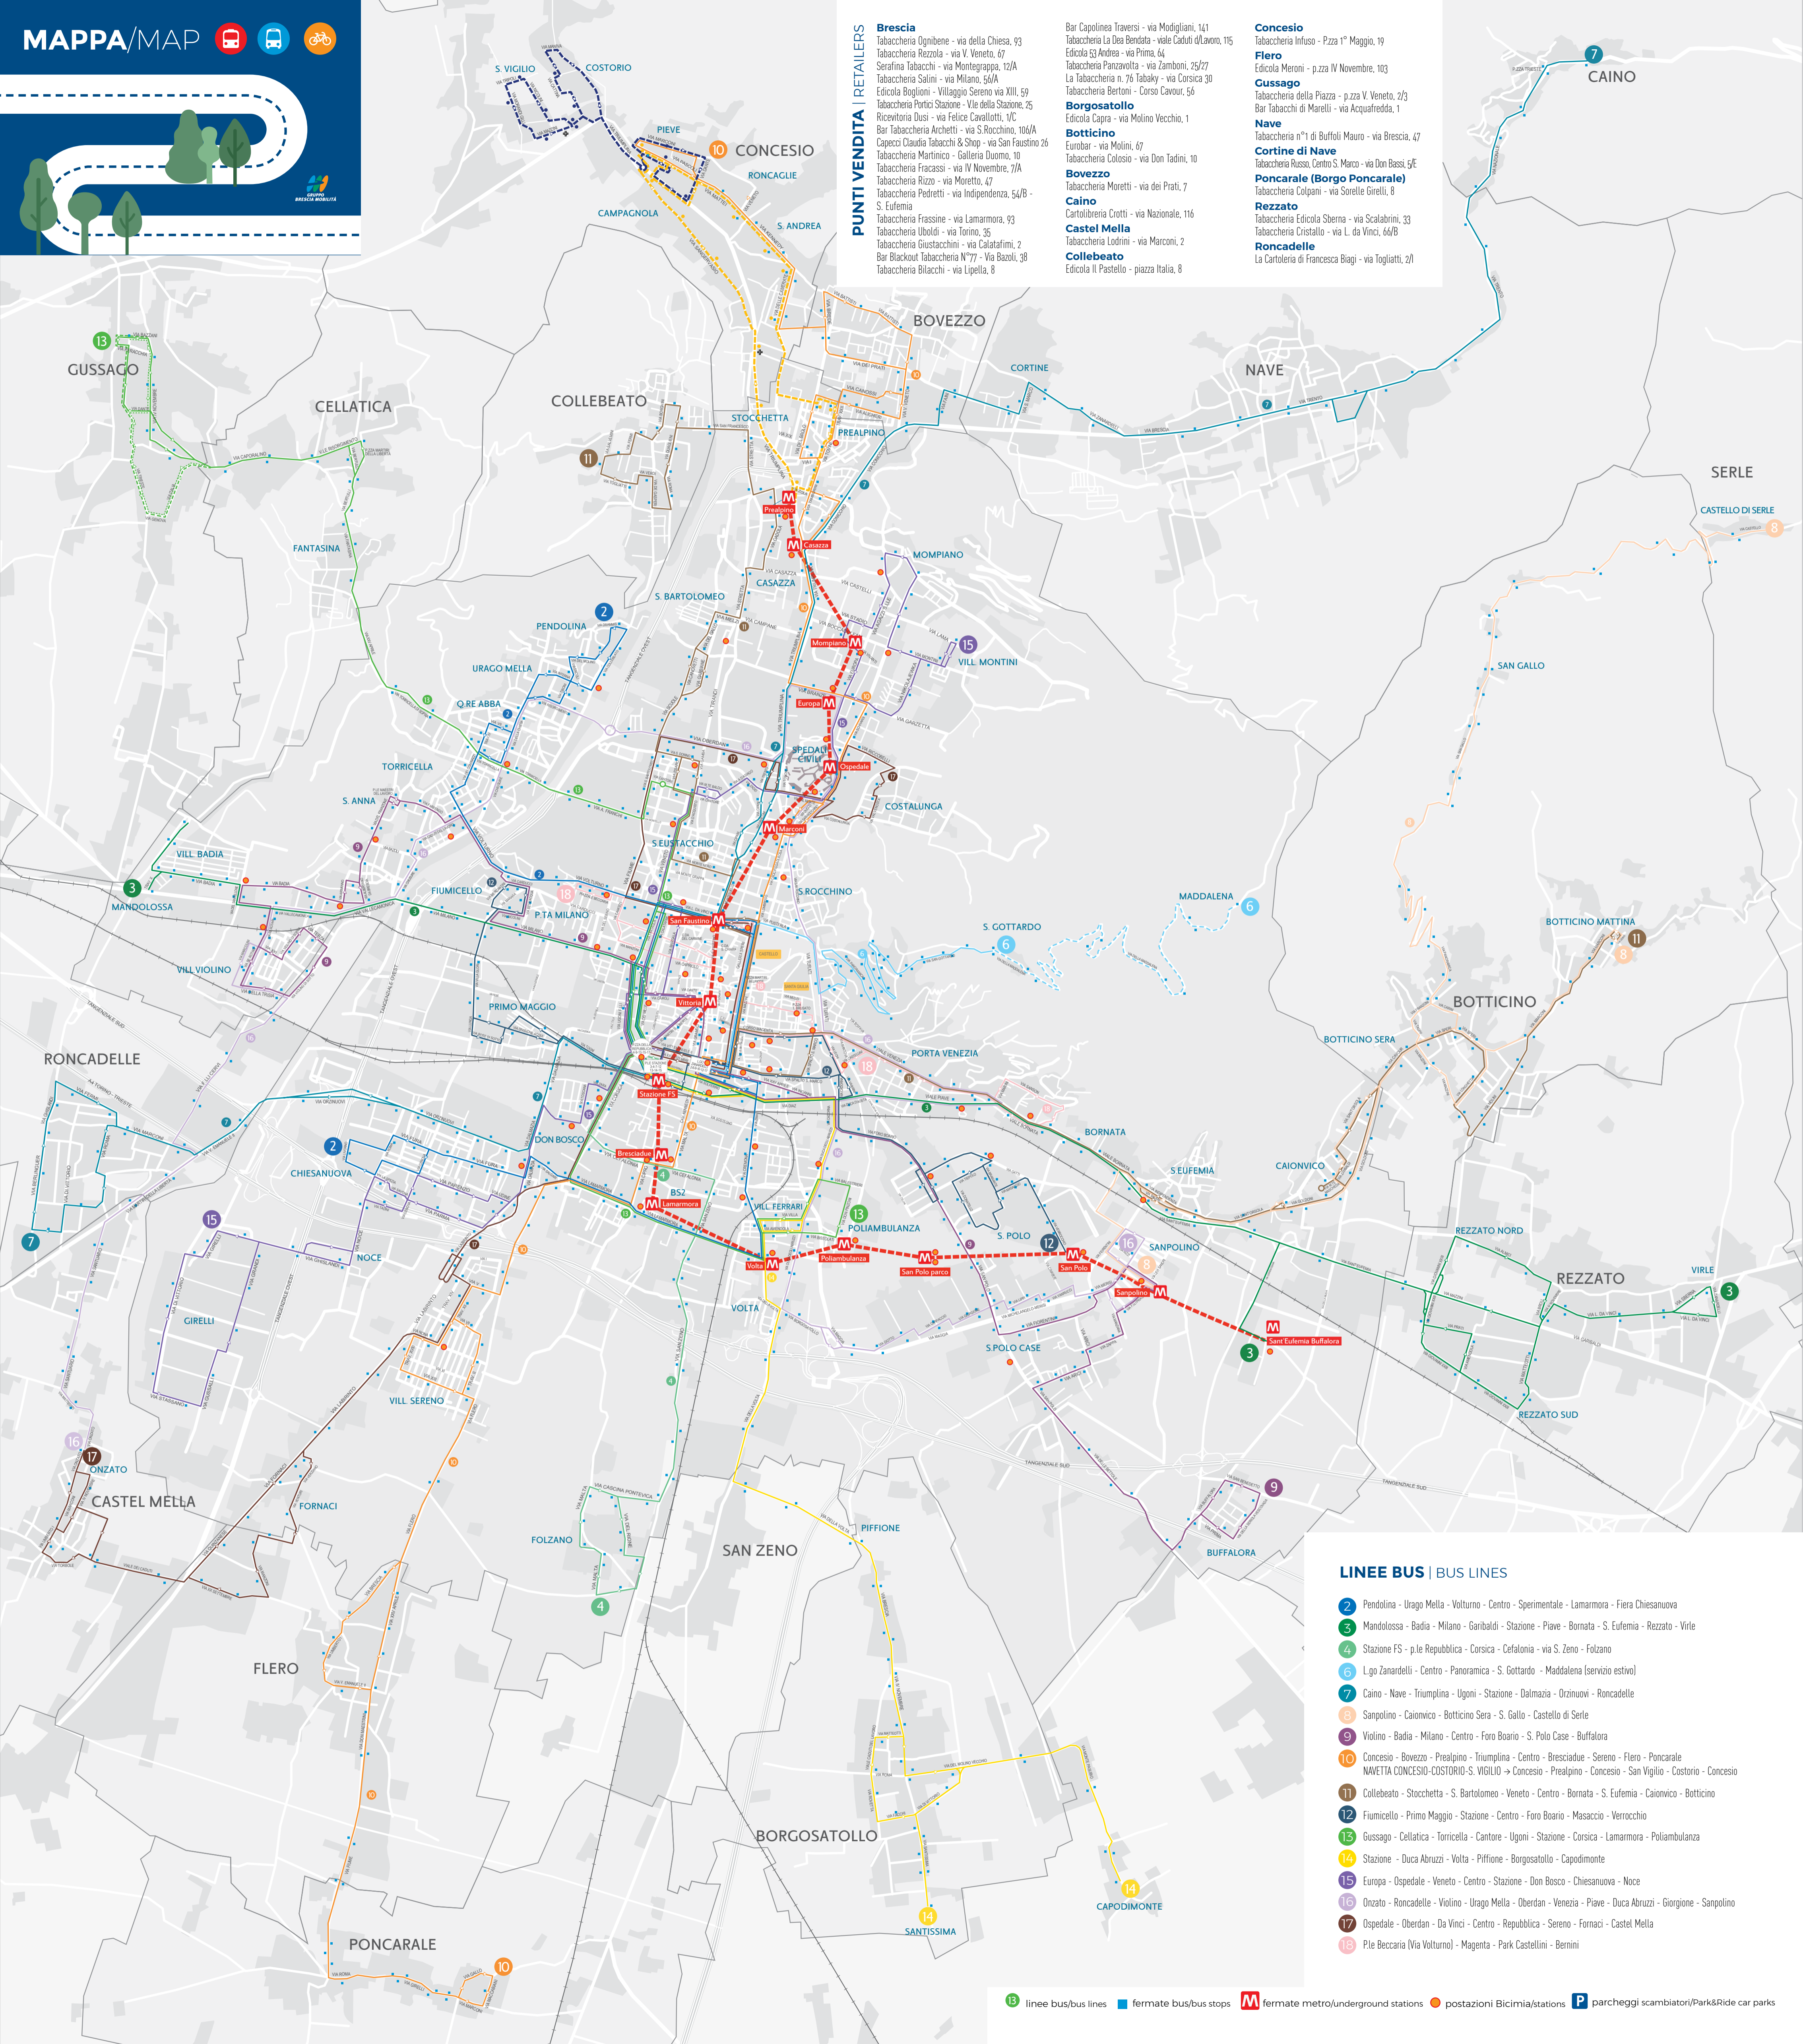

PUNTI VENDITA | RETAILERS

Bar Capolinea Traversi - via Modigliani, 141
Tabaccheria La Dea Bendata - viale Caduti d' Lavoro, 115
Edicola 53 Andrea - via Prima, 64
Tabaccheria Panzavolta - via Zamboni, 25/27
La Tabaccheria n. 76 Tabaky - via Corsica 30
Tabaccheria Bertoni - Corso Cavour, 56
Borgosatollo
Edicola Capra - via Molino Vecchio, 1
Botticino
Eurobar - via Molini, 67
Tabaccheria Colosio - via Don Tadini, 10
Bovezzo
Tabaccheria Moretti - via dei Prati, 7
Caino
Cartoleria Crotti - via Nazionale, 116
Castel Mella
Tabaccheria Bertoni - via Marconi, 2
Collebeato
Edicola Il Pastello - piazza Italia, 8

Concesio
Tabaccheria Infuso - P.zza 1° Maggio, 19
Flero
Edicola Meroni - p.zza IV Novembre, 103
Gussago
Tabaccheria della Piazza - p.zza V. Veneto, 2/3
Bar Tabacchi di Marelli - via Acquafredda, 1
Nave
Tabaccheria n°1 di Buffoli Mauro - via Brescia, 47
Cortine di Nave
Tabaccheria Russo, Centro S. Marco - via Don Bassi, 5/E
Poncarale (Borgo Poncarale)
Tabaccheria Colpani - via Sorelle Girelli, 8
Rezzato
Tabaccheria Edicola Sberna - via Scalabrini, 33
Tabaccheria Cristallo - via L. da Vinci, 66/B
Roncadelle
La Cartoleria di Francesca Biagi - via Togliatti, 2/I

LINEE BUS | BUS LINES

- 2 Pendolina - Urago Mella - Voltorno - Centro - Sperimentale - Lamarmora - Fiera Chiesanuova
- 3 Mandolossa - Badia - Milano - Garibaldi - Stazione - Piave - Bornata - S. Eufemia - Rezzato - Virle
- 4 Stazione FS - p.le Repubblica - Corsica - Cefalonia - via S. Zeno - Folzano
- 6 L.go Zanardelli - Centro - Panoramica - S. Gottardo - Maddalena (servizio estivo)
- 7 Caino - Nave - Triumplina - Ugoni - Stazione - Dalmazia - Orzinuovi - Roncadelle
- 8 Sanpolino - Caionvico - Botticino Sera - S. Gallo - Castello di Serle
- 9 Violino - Badia - Milano - Centro - Foro Boario - S. Polo Case - Buffalora
- 10 Concesio - Bovezzo - Prealpino - Triumplina - Centro - Bresciadue - Sereno - Flero - Poncarale
  NAVETTA CONCESIO-COSTORIO-S. VIGILIO → Concesio - Prealpino - Concesio - San Vigilio - Costorio - Concesio
- 11 Collebeato - Stocchetta - S. Bartolomeo - Veneto - Centro - Bornata - S. Eufemia - Caionvico - Botticino
- 12 Fiumicello - Primo Maggio - Stazione - Centro - Foro Boario - Masaccio - Verrocchio
- 13 Gussago - Cellatica - Torricella - Cantore - Ugoni - Stazione - Corsica - Lamarmora - Poliambulanza
- 14 Stazione - Duca Abruzzi - Volta - Piffione - Borgosatollo - Capodimonte
- 15 Europa - Ospedale - Veneto - Centro - Stazione - Don Bosco - Chiesanuova - Noce
- 16 Onzato - Roncadelle - Violino - Urago Mella - Oberdan - Venezia - Piave - Duca Abruzzi - Giorgione - Sanpolino
- 17 Ospedale - Oberdan - Da Vinci - Centro - Repubblica - Sereno - Fornaci - Castel Mella
- 18 P.le Beccaria (Via Voltorno) - Magenta - Park Castellini - Bernini