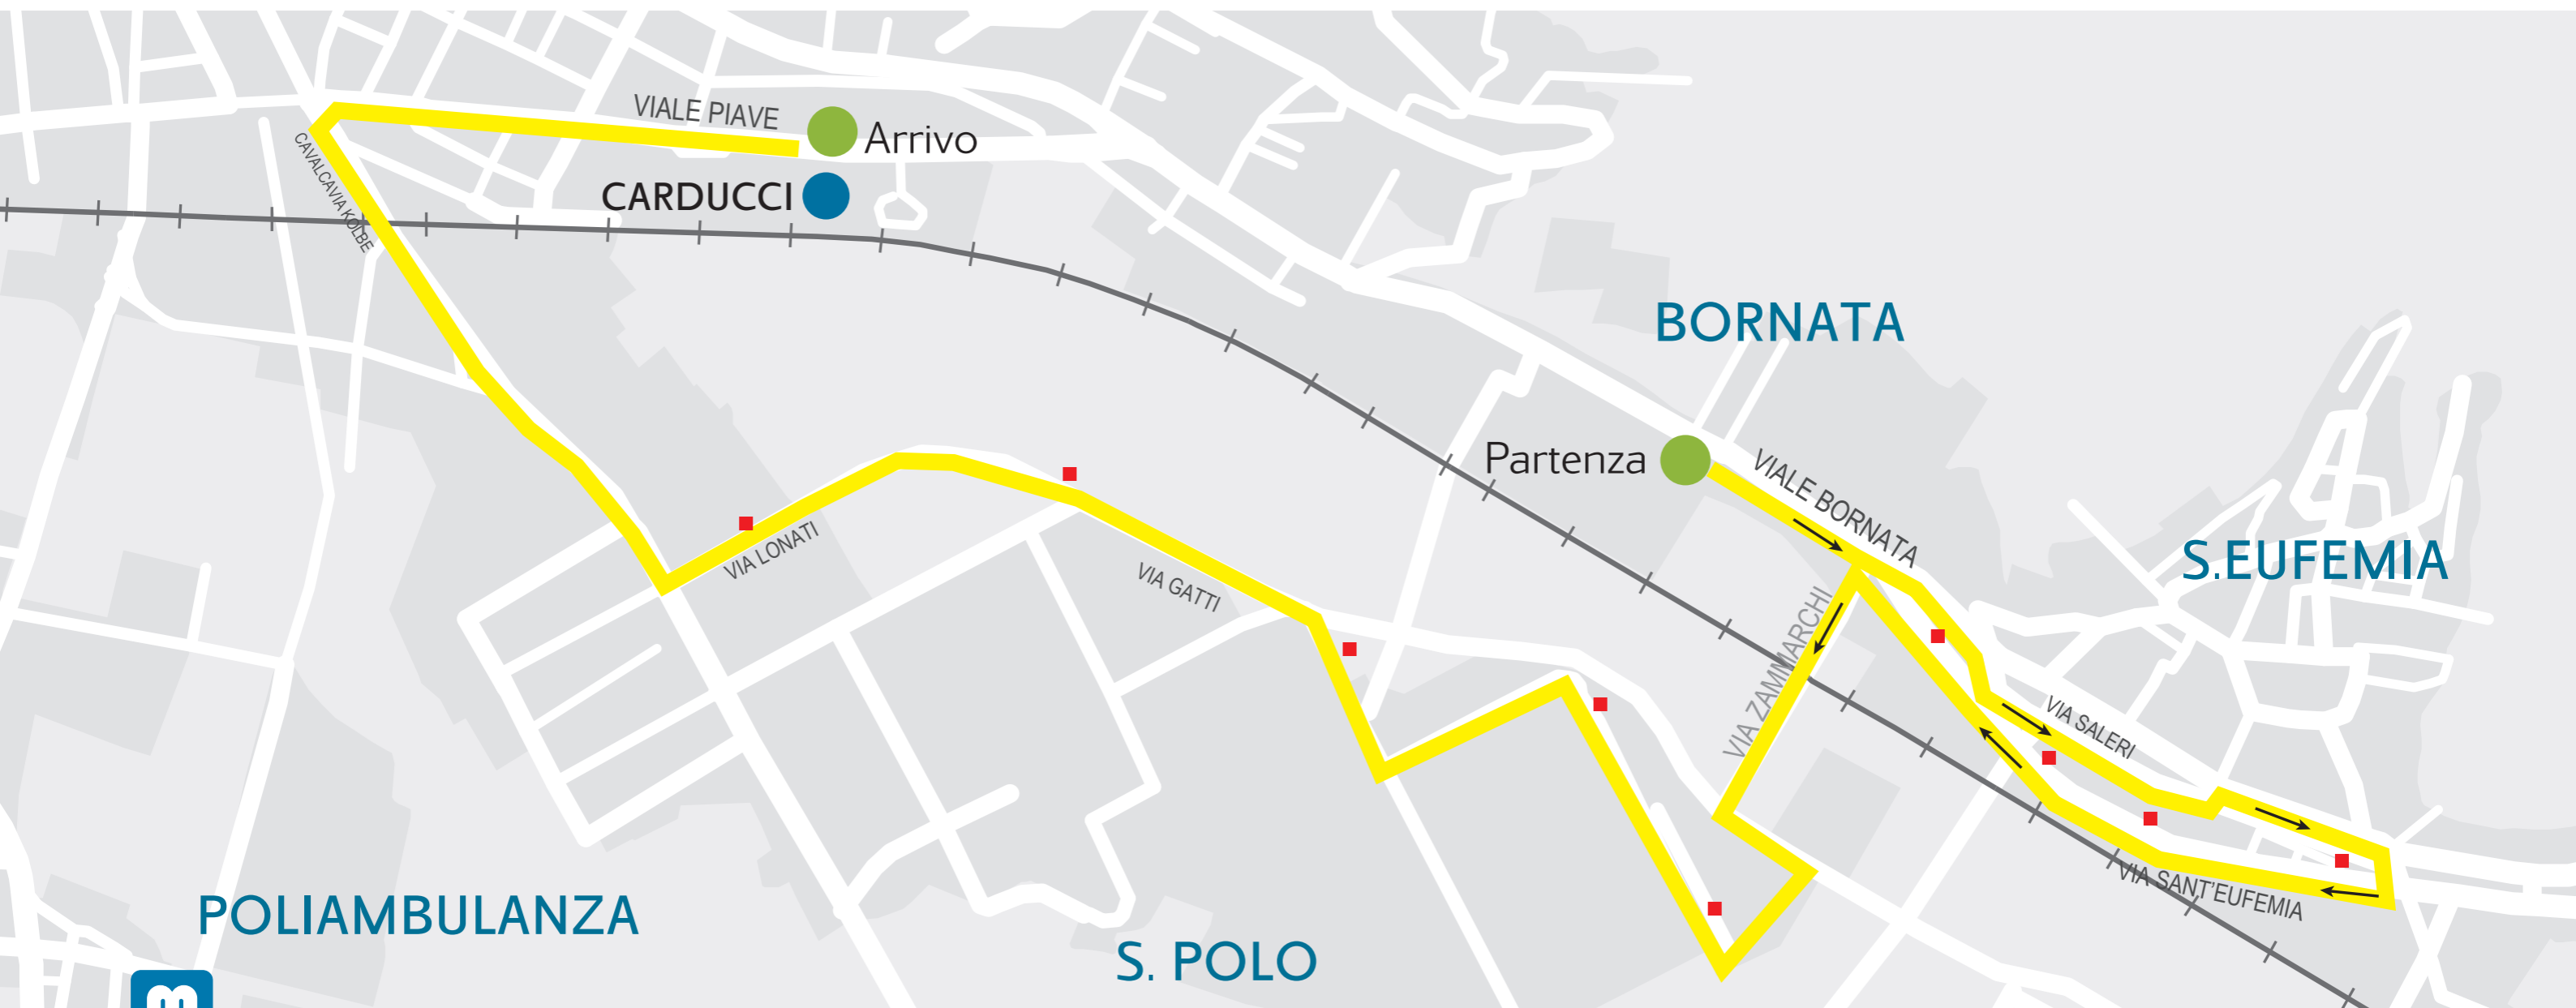

LINEA SPECIALE SCOLASTICA CARDUCCI 1

Anno scolastico 2018/2019

bresciamobilita.it

customercare@bresciamobilita.it

030 30 61 200

[bresciamobilità](#) [metrobrescia](#)

WhatsApp

342 6566207

MOBILITÀ
URBANA
INTEGRATA
DI BRESCIA

Sanpolino