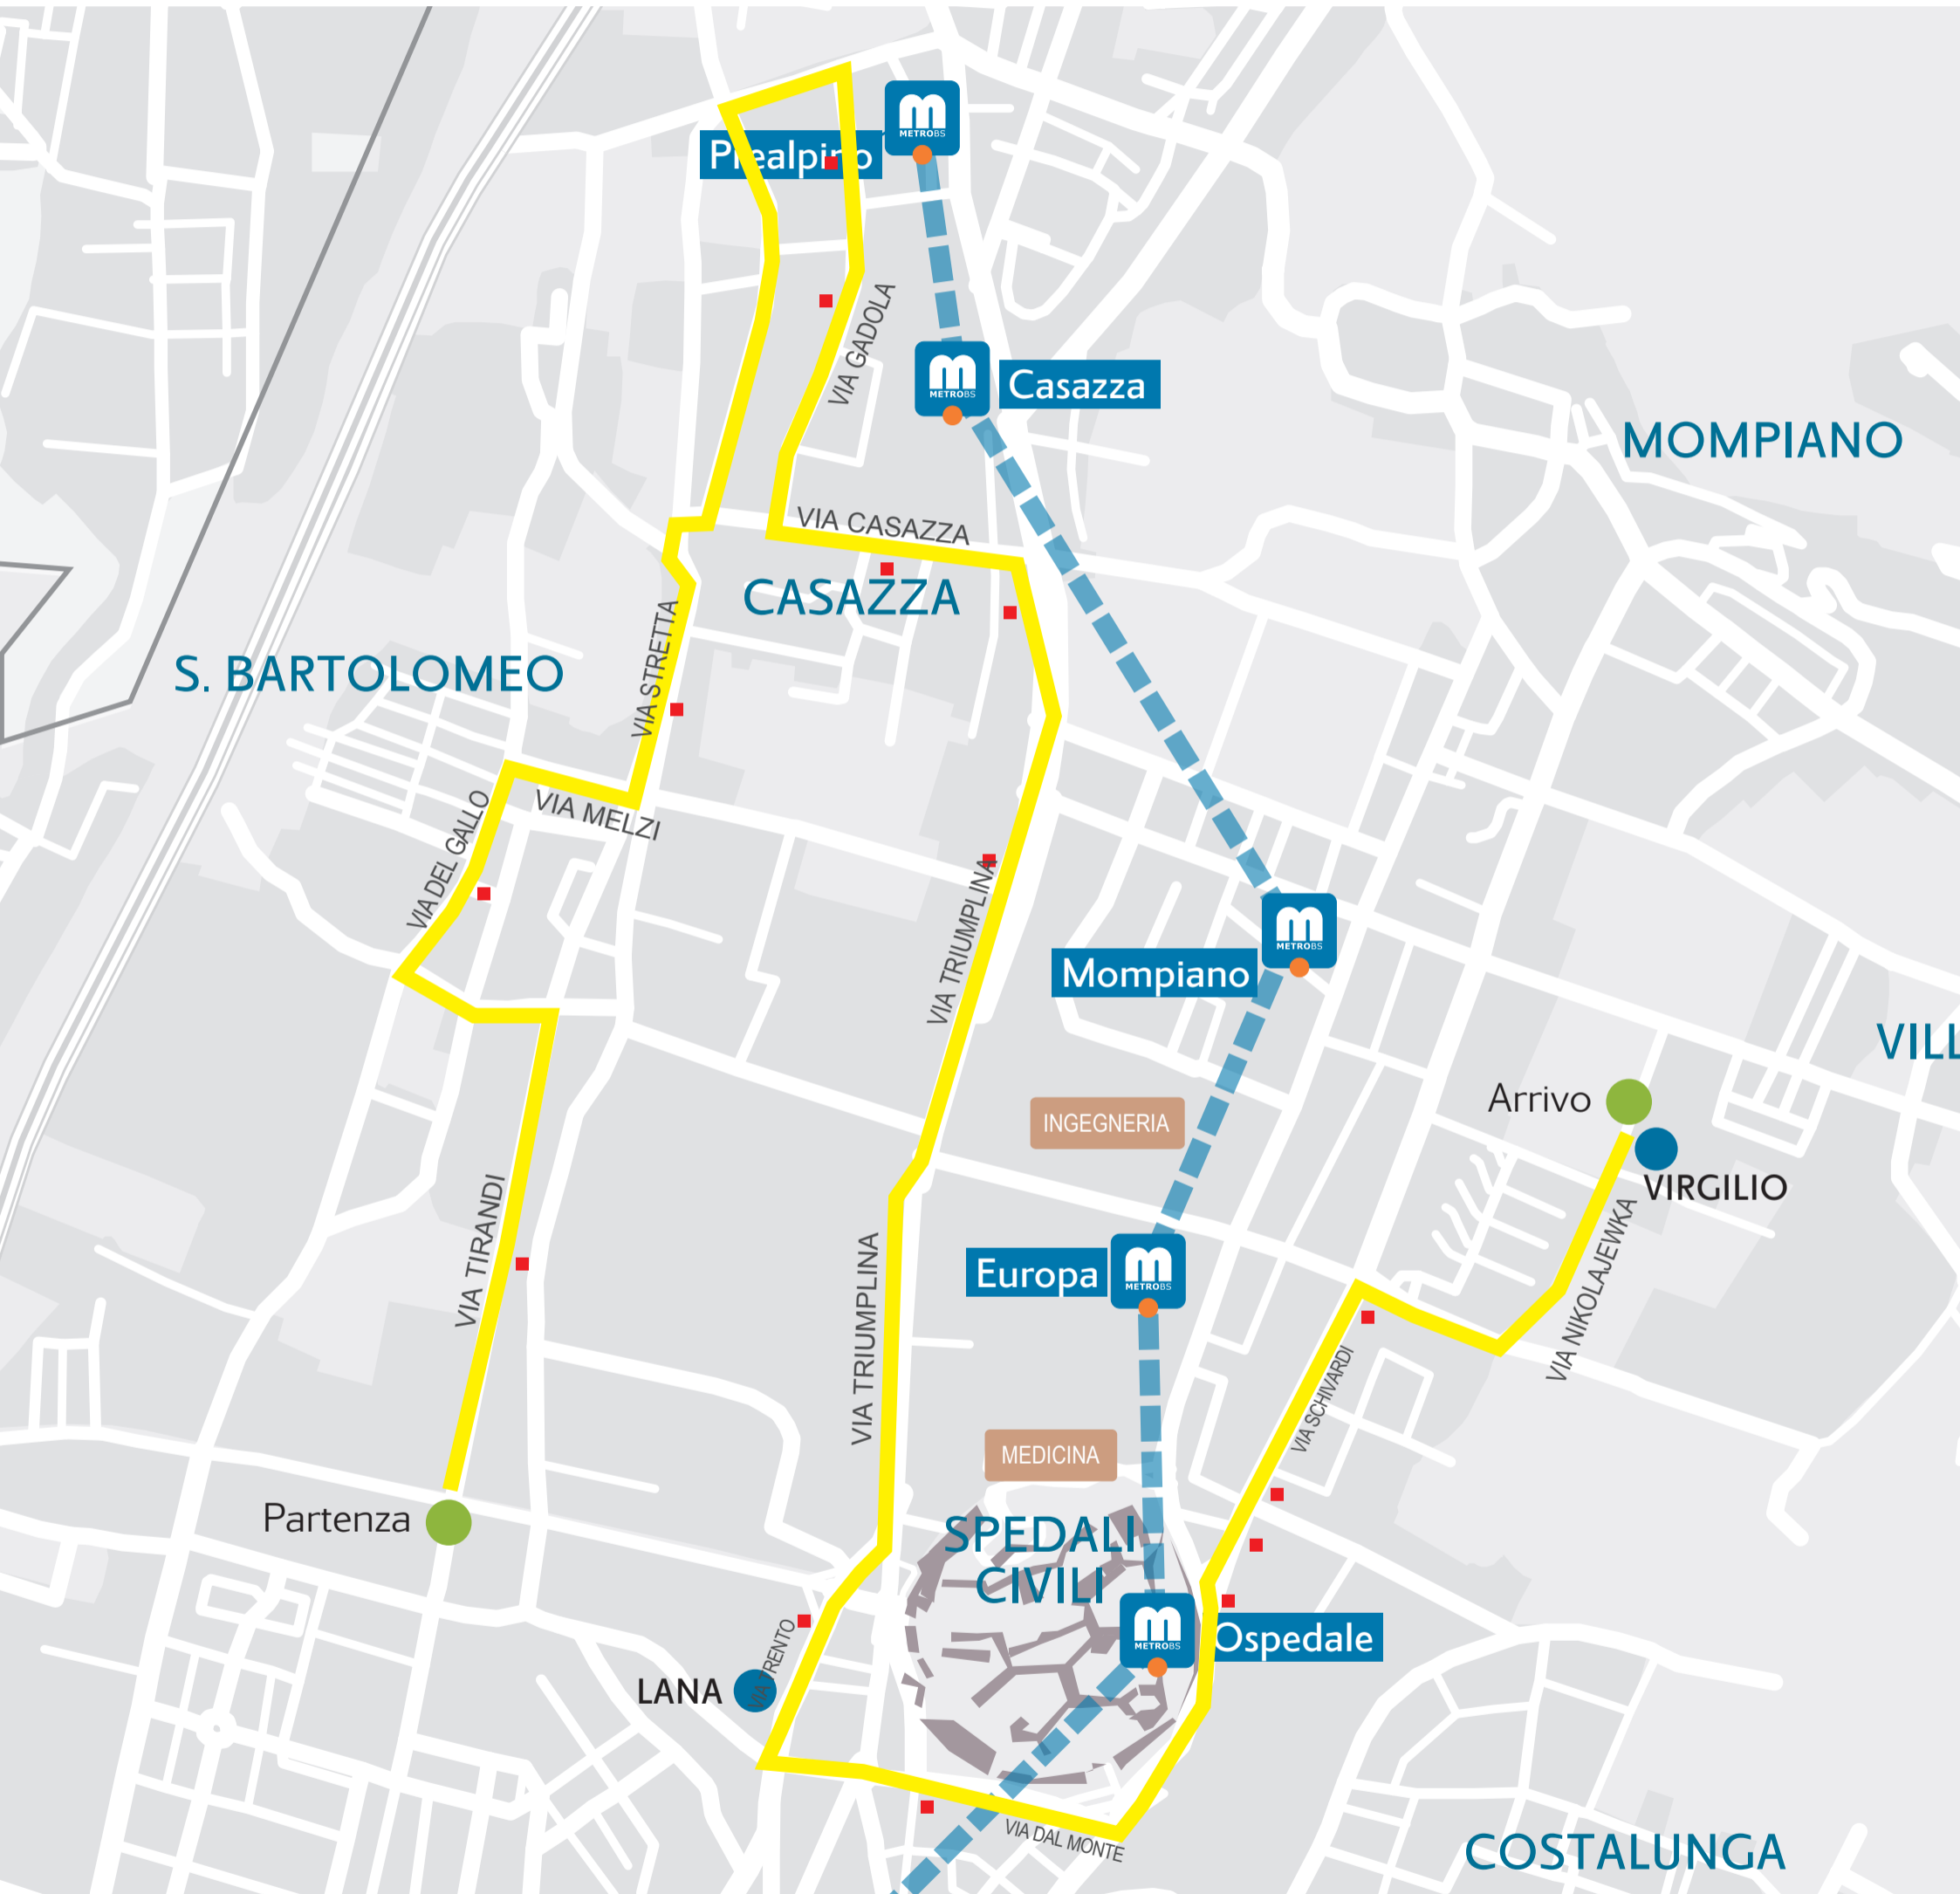

# LINEA SPECIALE SCOLASTICA VIRGILIO 2

Anno scolastico 2018/2019

WhatsApp

bresciamobilita.it | customercare@bresciamobilita.it | 030 30 61 200 | bresciamobilità metrobrescia | 342 6566207

MOBILITÀ  
URBANA  
INTEGRATA  
DI BRESCIA