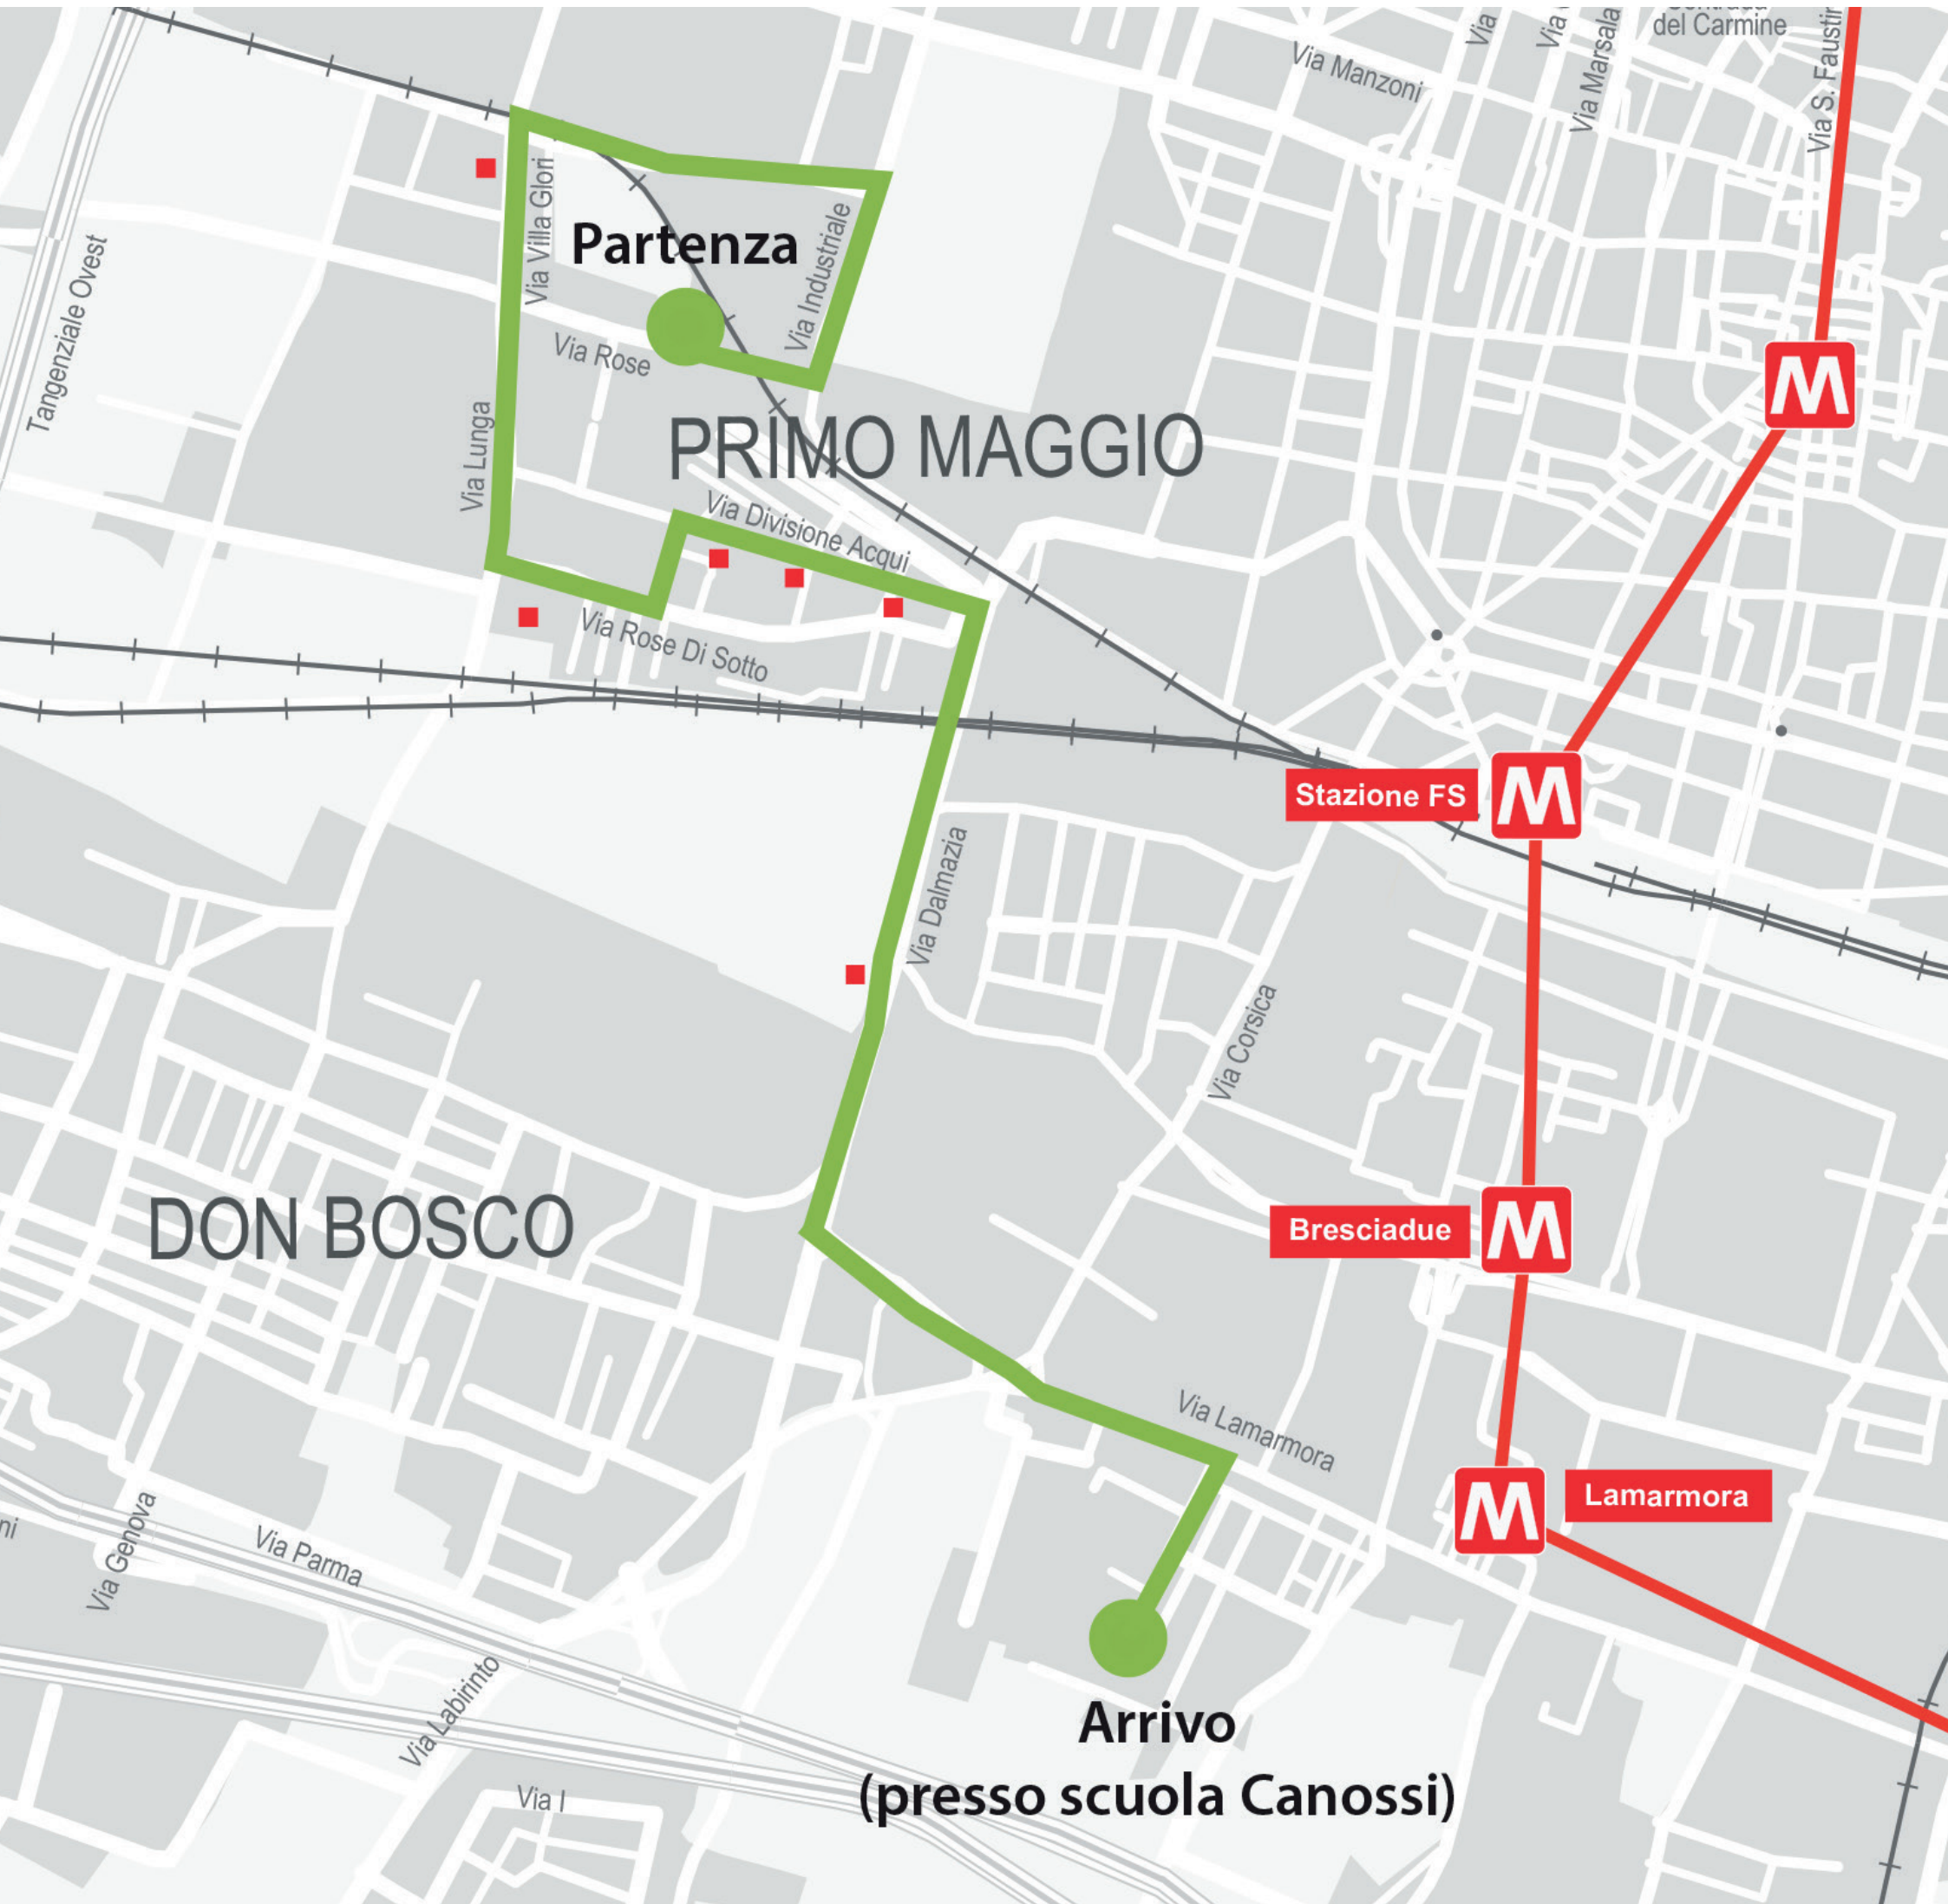

LINEA SPECIALE SCOLASTICA BETTINZOLI

Anno scolastico 2021/2022

WhatsApp

bresciamobilita.it | customercare@bresciamobilita.it | 030 30 61 200 | bresciamobilità metrobrescia | 342 6566207

MOBILITÀ
URBANA
INTEGRATA
DI BRESCIA