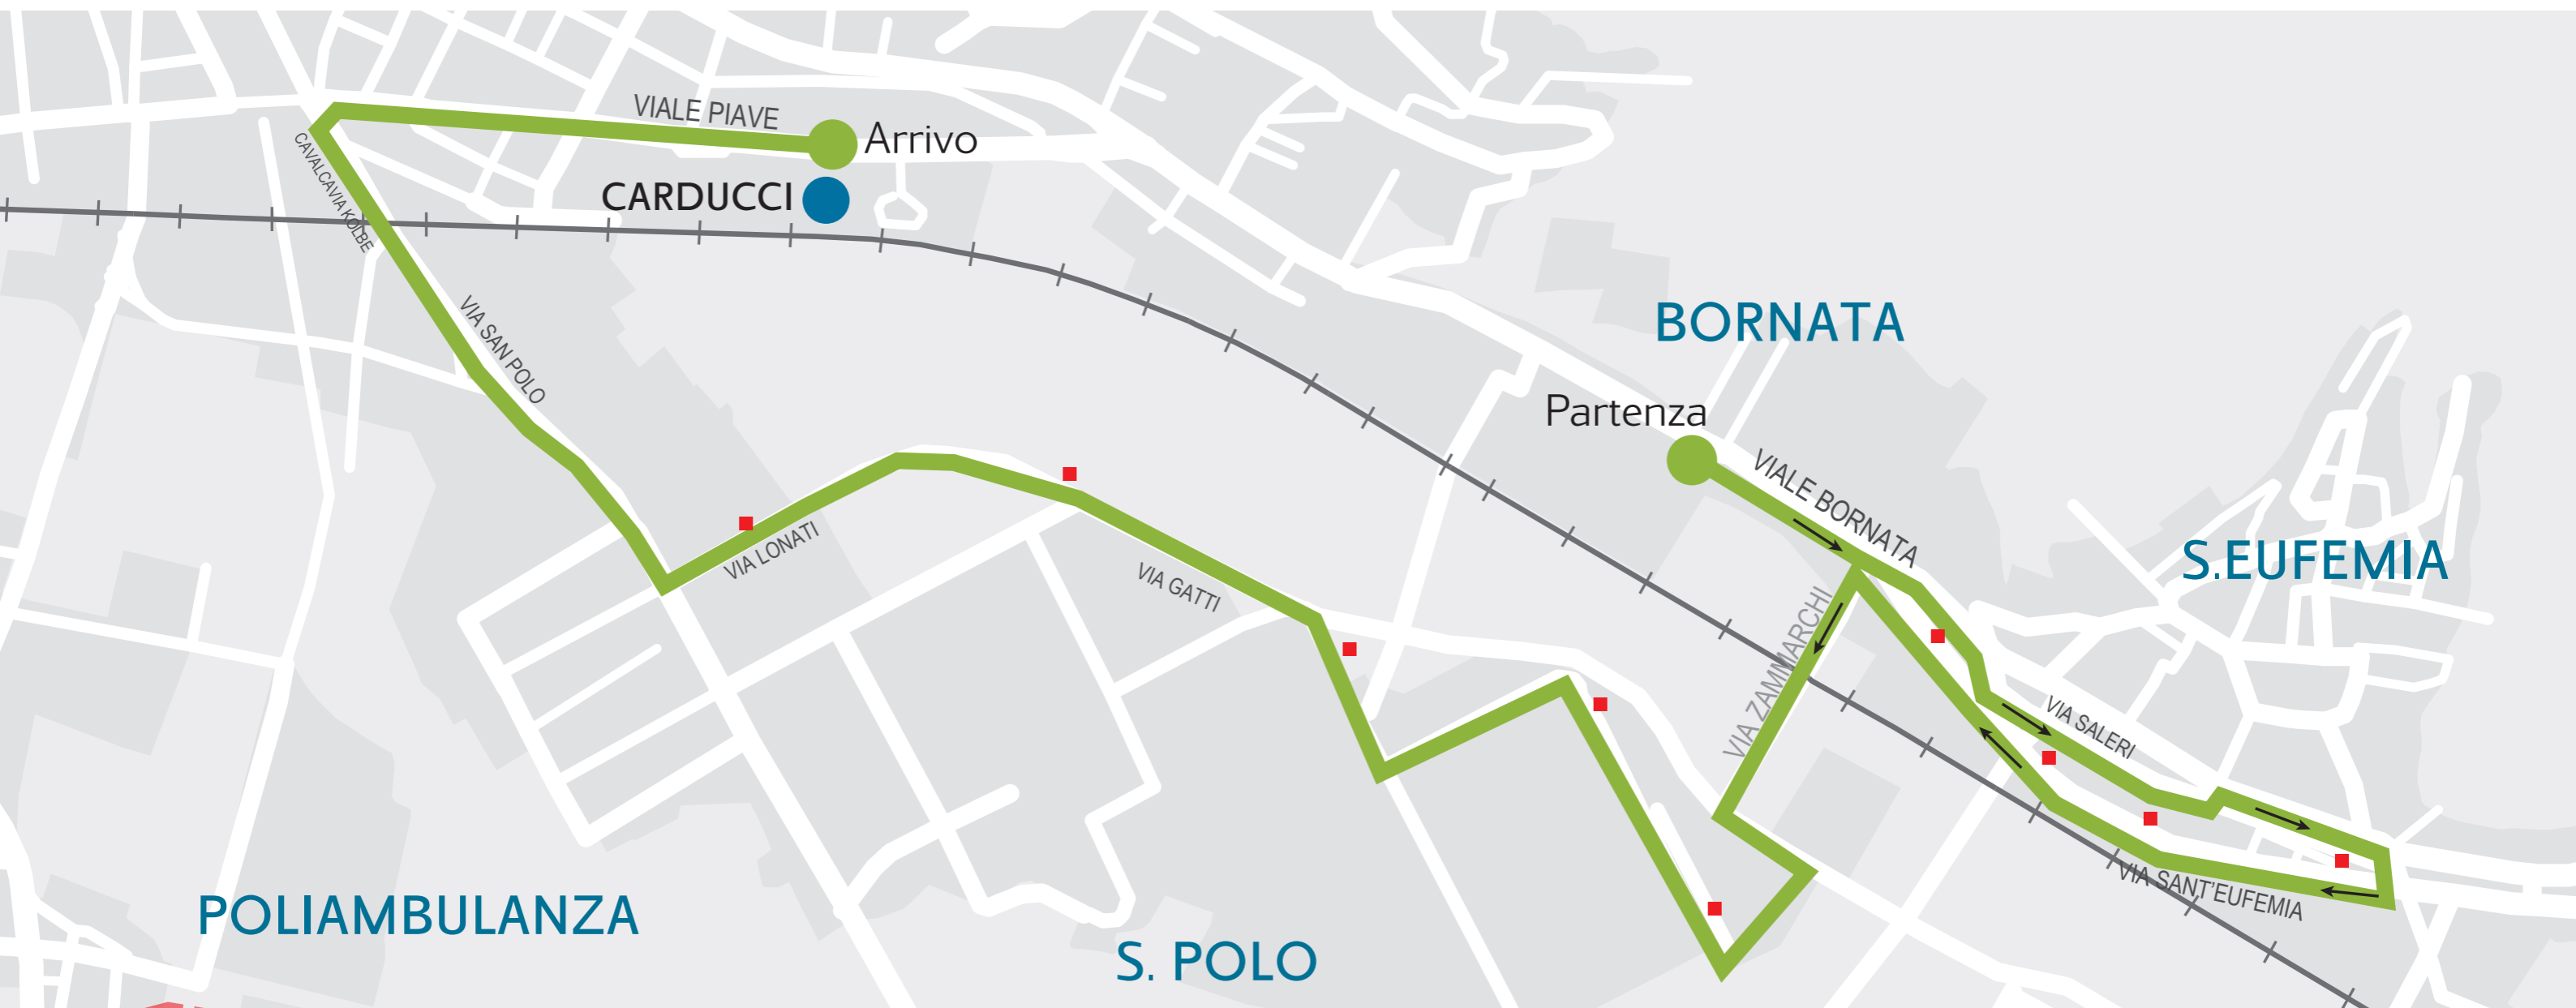

LINEA SPECIALE SCOLASTICA CARDUCCI 1

Anno scolastico 2021/2022

bresciamobilita.it

customercare@bresciamobilita.it

030 30 61 200

[bresciamobilità](#) [metrobrescia](#)

WhatsApp

342 6566207

MOBILITÀ
URBANA
INTEGRATA
DI BRESCIA

Sanpolino