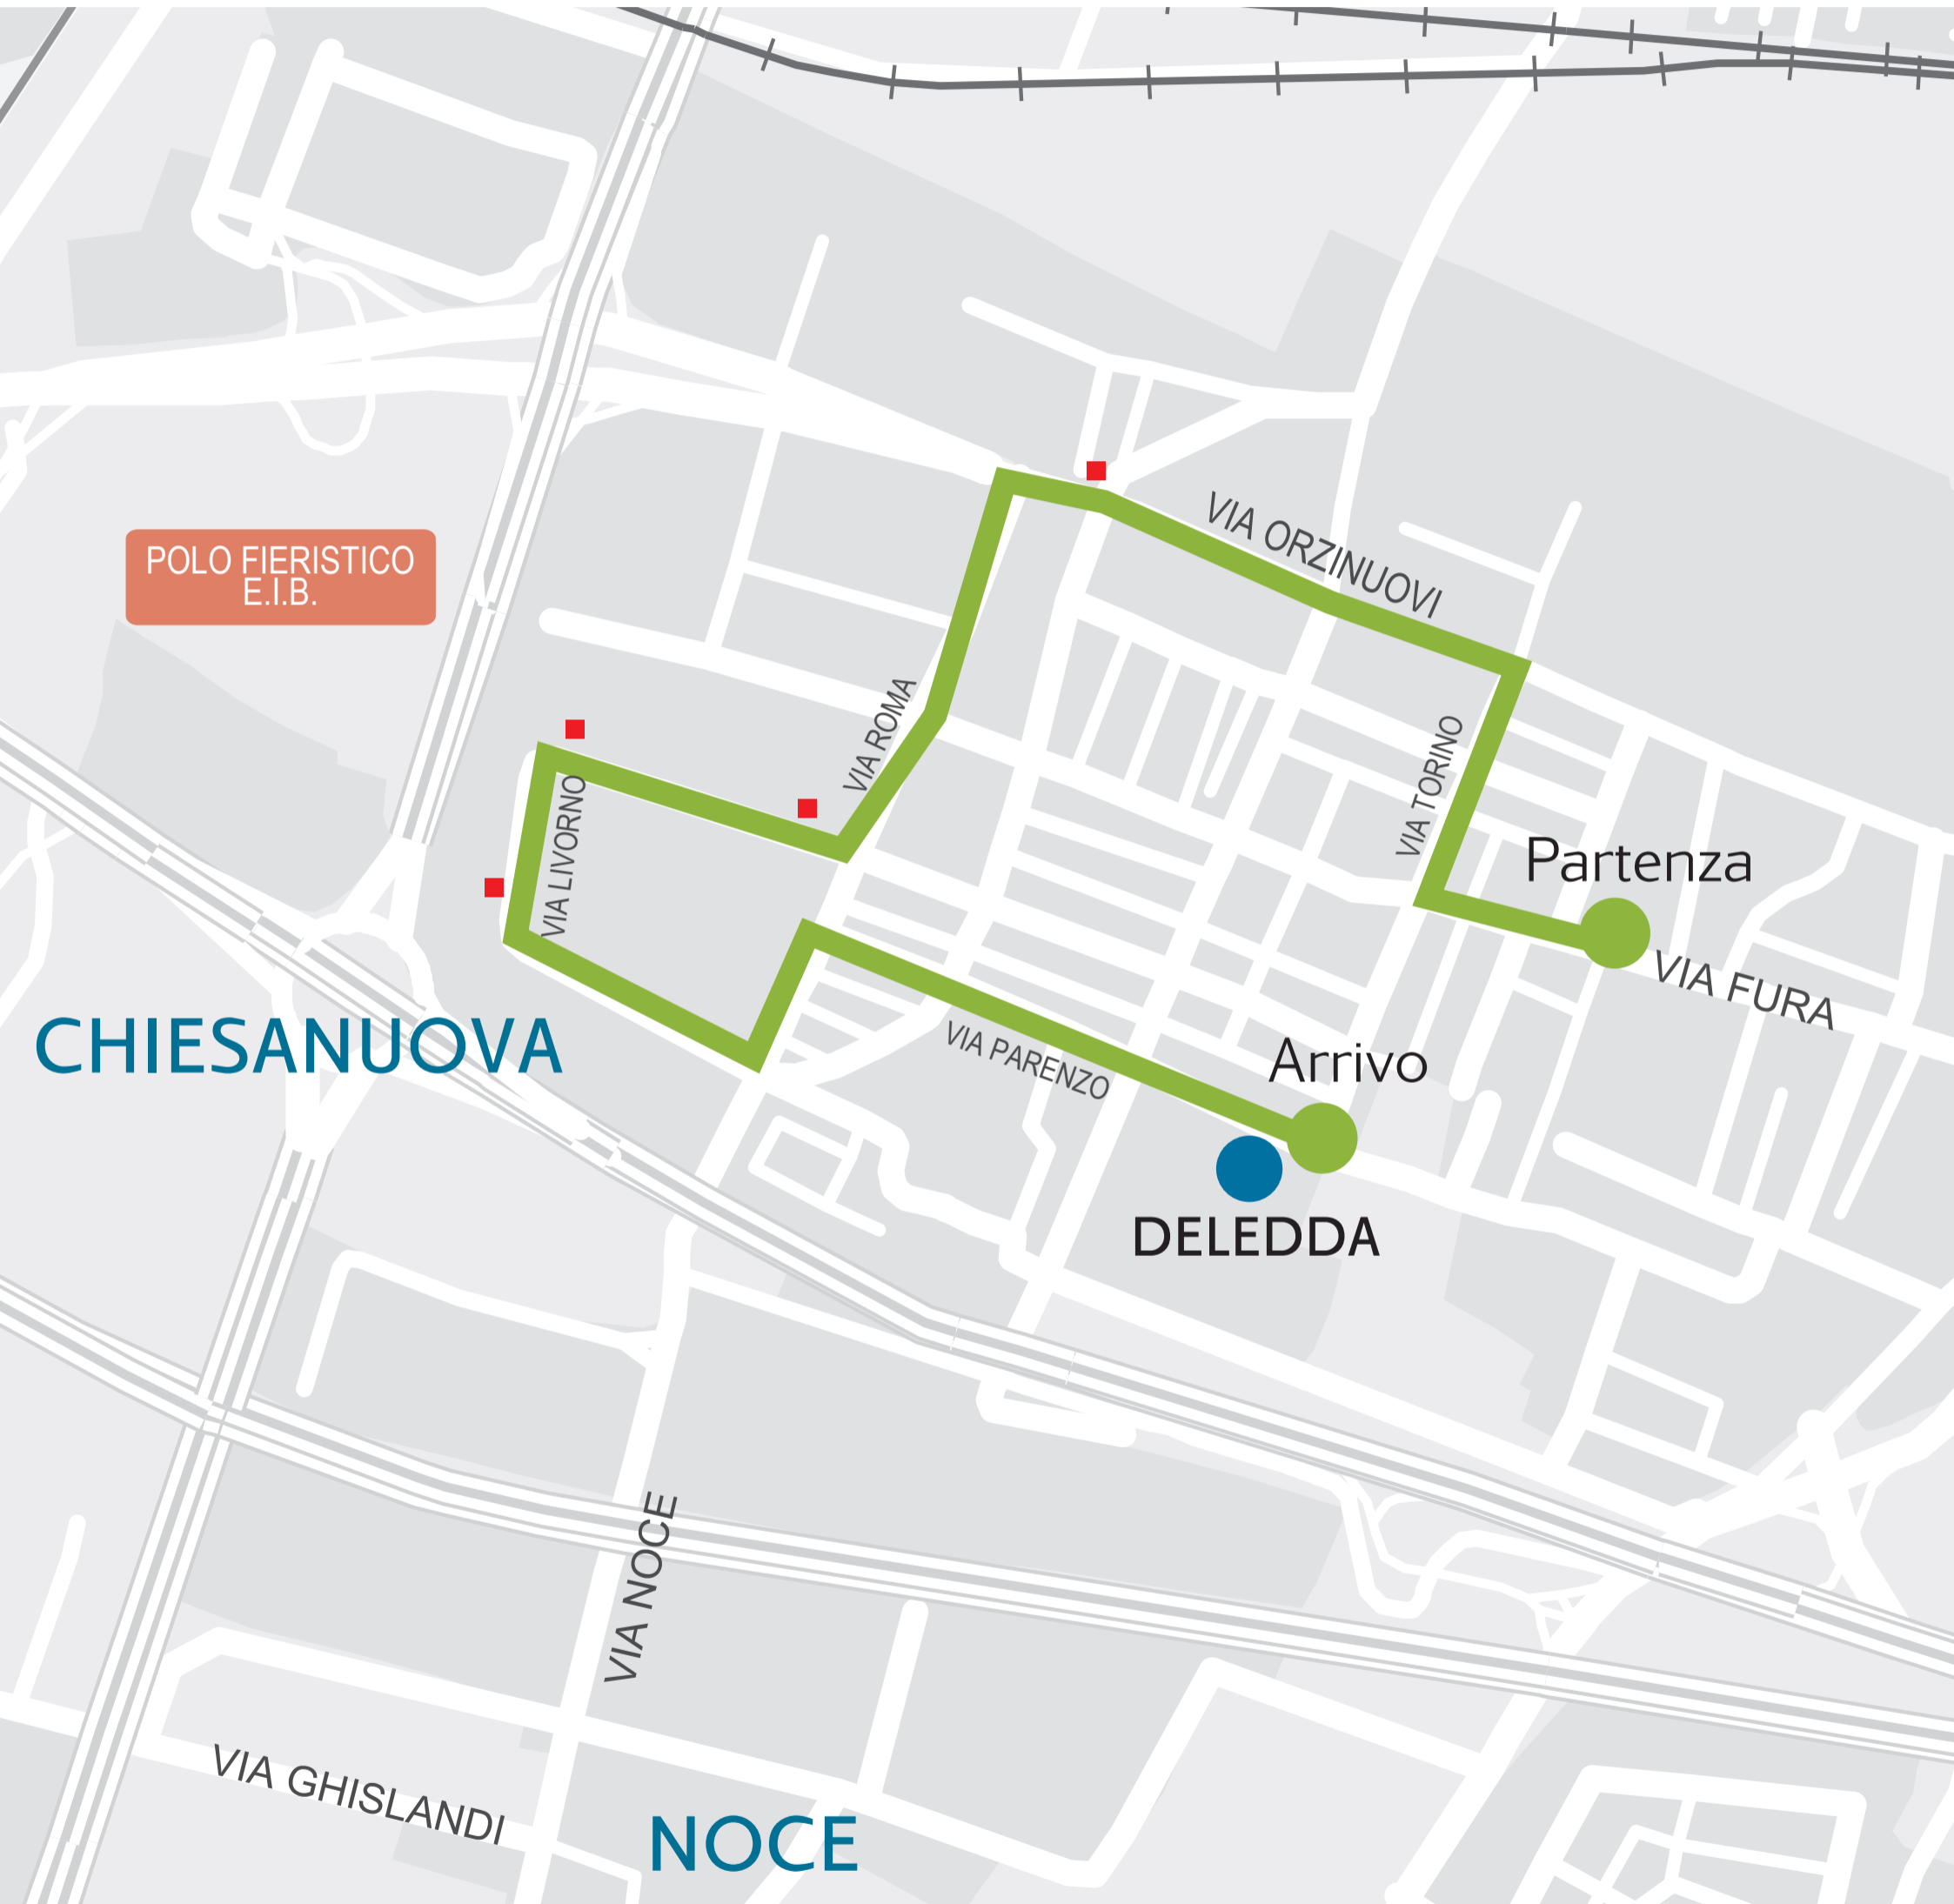

LINEA SPECIALE SCOLASTICA DELEDDA

Anno scolastico 2021/2022

WhatsApp

bresciamobilita.it | customercare@bresciamobilita.it | 030 30 61 200 | bresciamobilità metrobrescia | 342 6566207

MOBILITÀ
URBANA
INTEGRATA
DI BRESCIA