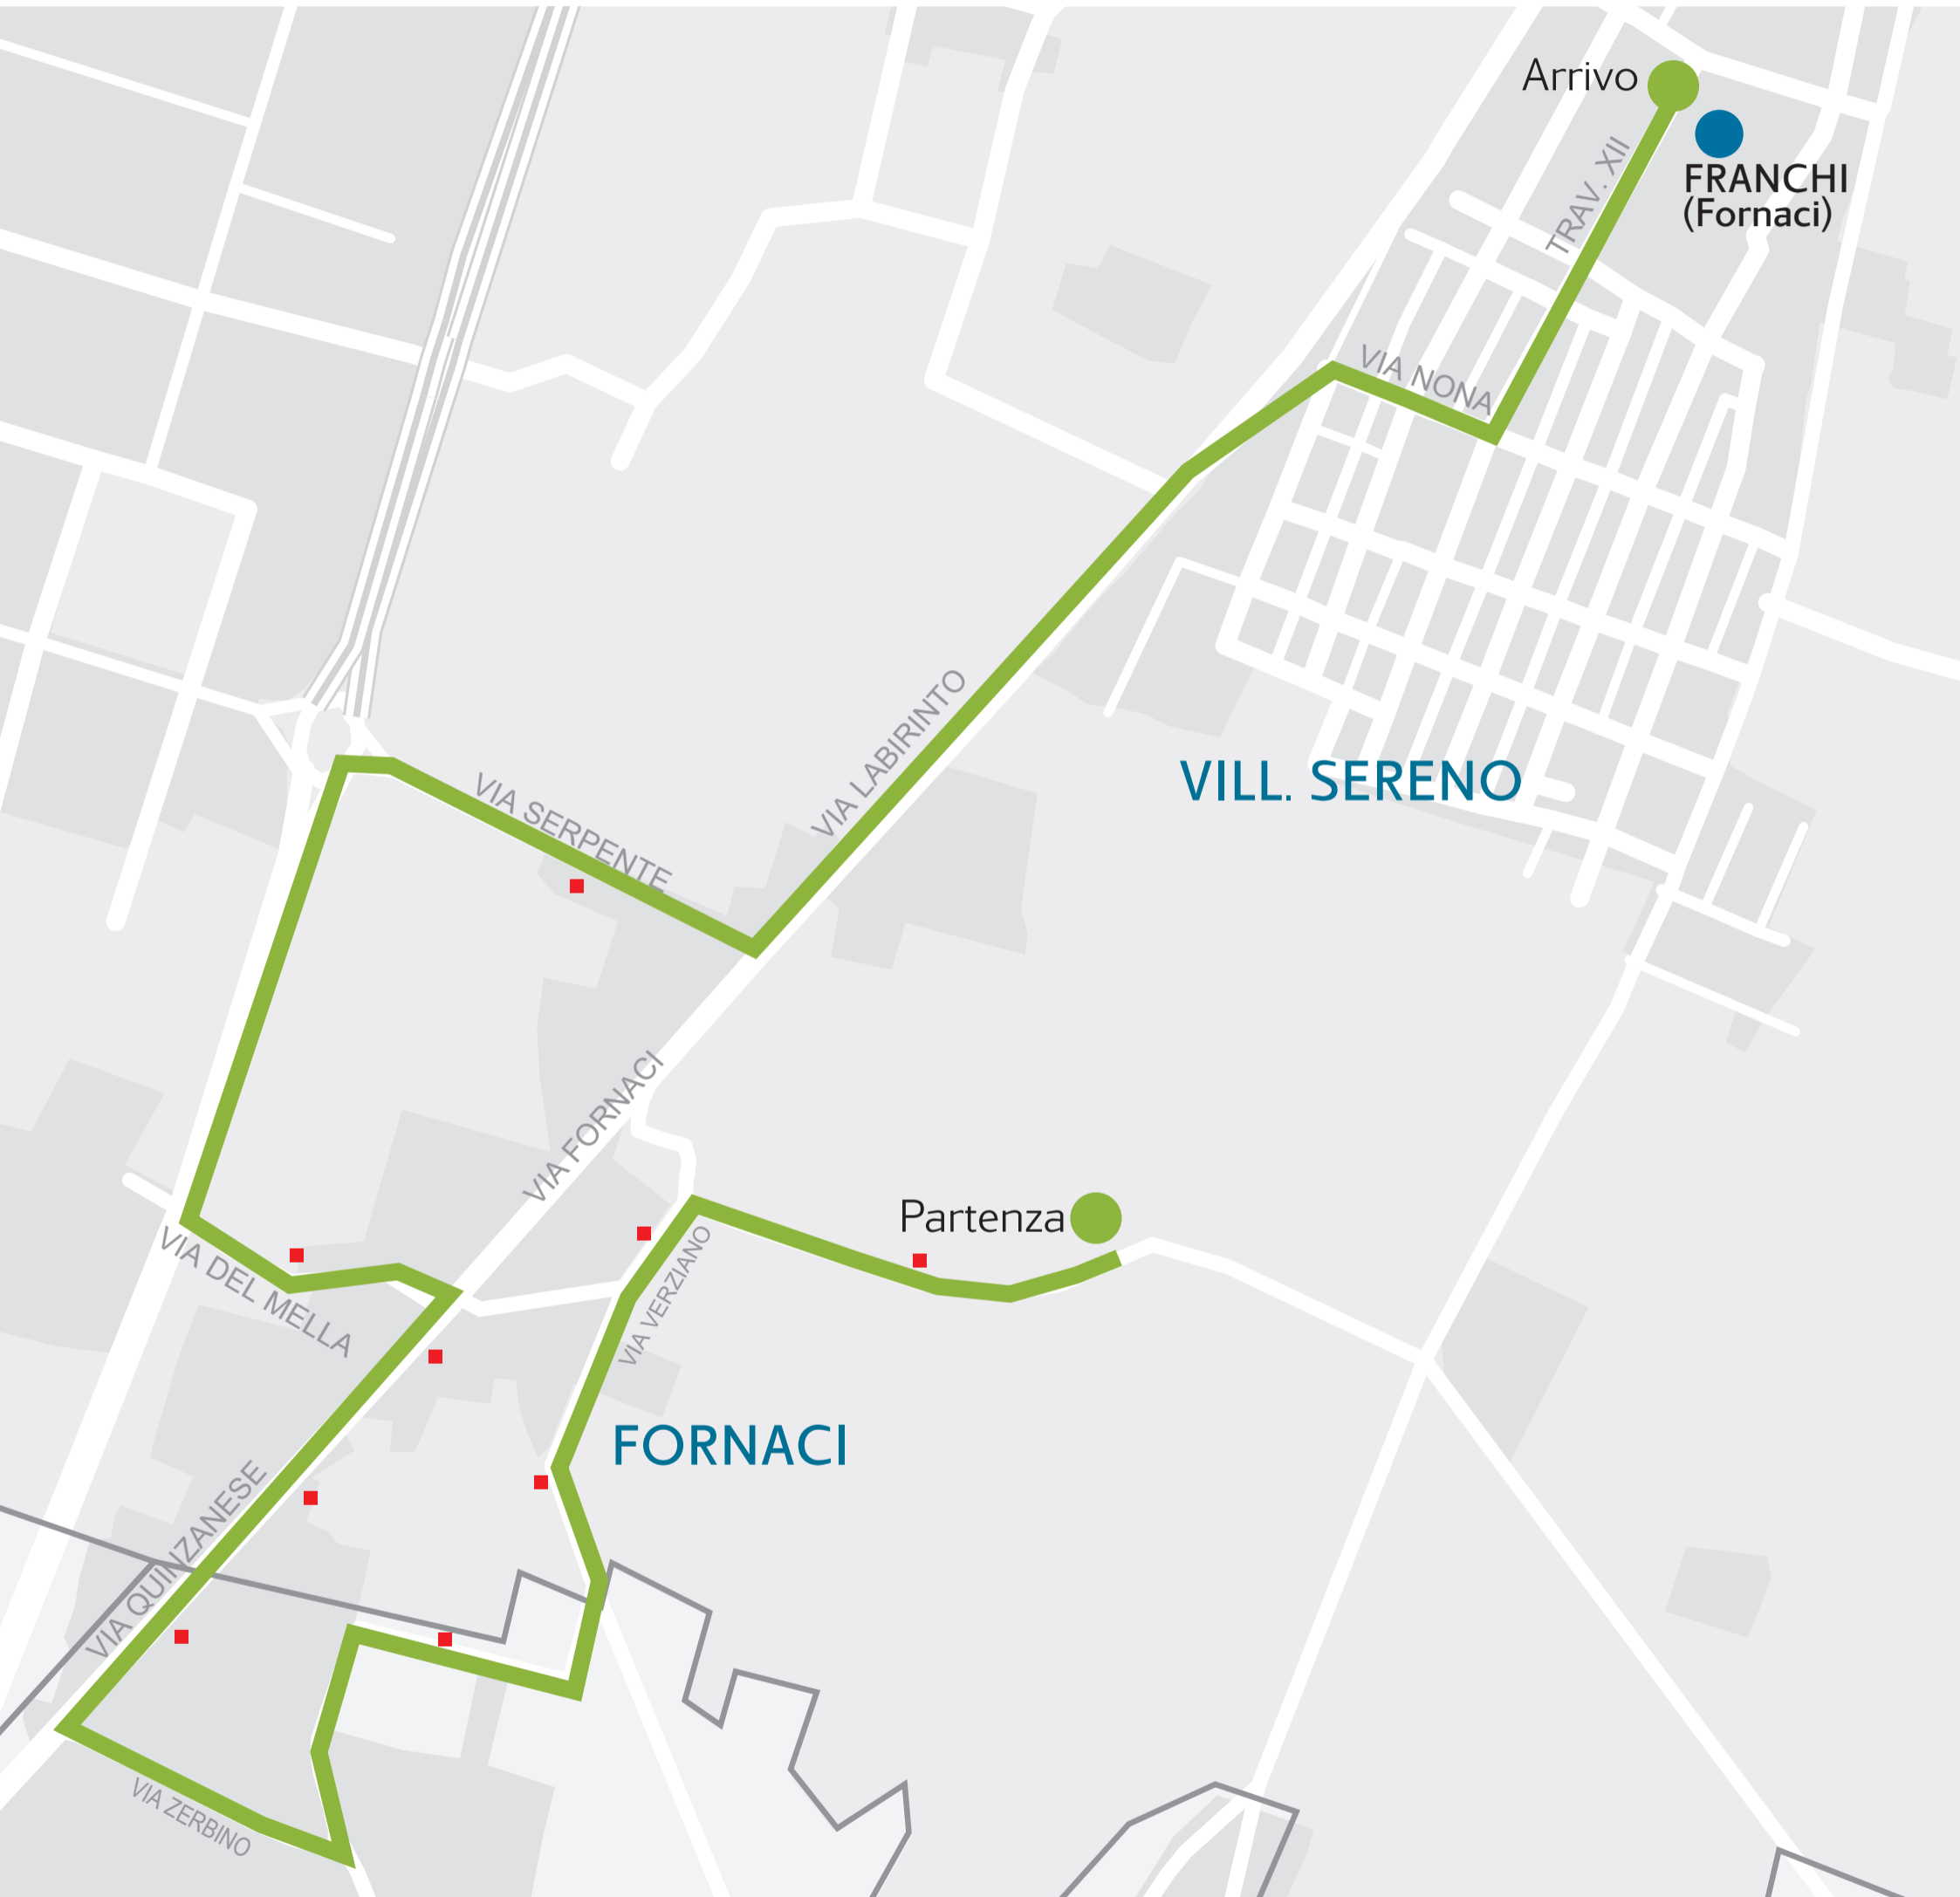

LINEA SPECIALE SCOLASTICA

FRANCHI (FORNACI)

Anno scolastico 2021/2022

WhatsApp

bresciamobilita.it | customercare@bresciamobilita.it | 030 30 61 200 | bresciamobilità metrobrescia | 342 6566207

MOBILITÀ
URBANA
INTEGRATA
DI BRESCIA