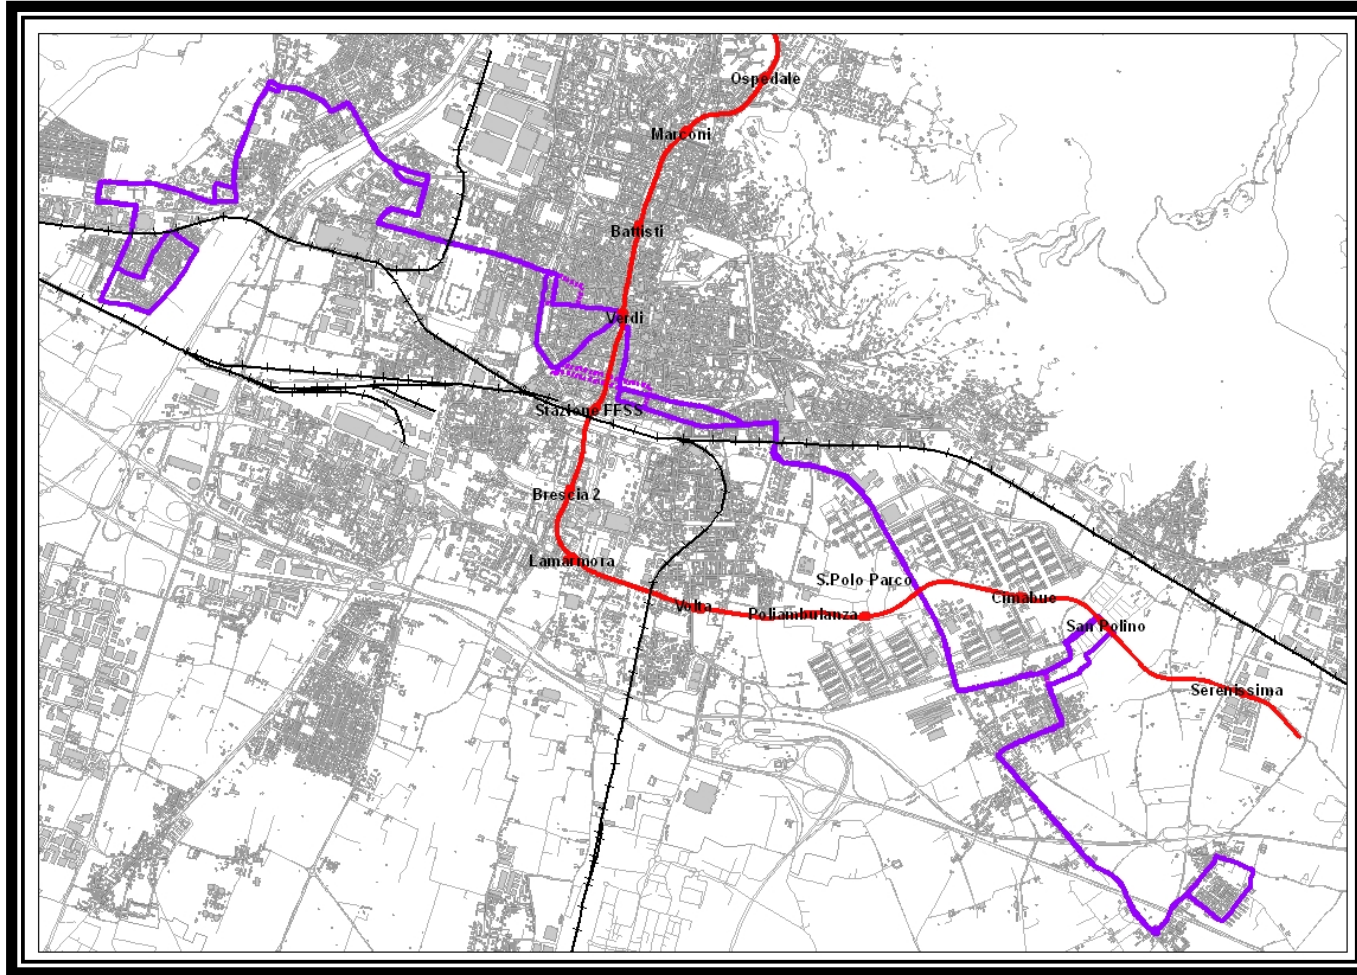

NUOVA LINEA 9

ANDATA: via Violino di Sopra capolinea, via Terza (vill. Violino), via Violino di Sotto, via Della Trisia, via Re Rotari, via Vallecamonica, via Santellone via Badia, via Arimanno, via Castiglioni, via Albertano da Brescia, via Franzone, p.le Maestri del lavoro, via Farfengo, via Caduti del lavoro, via Colombo, via Volturmo, via Carducci, via Bevilacqua, via Nicolini, via Manara, via Milano, via Ugoni, p.le Repubblica, c.so Martiri della Libertà, via f.lli Porcellaga, via Verdi, via Gramsci, largo Zanardelli (NO CORSIA RISERVATA), via XX Settembre (NO CORSIA LAM), via XX Settembre, via XXV Aprile

LINEA	SERVIZIO	FASCIA	FASCIA	FASCIA	FASCIA	FASCIA
		7:00-9:00	9:00-11:30	11:30-14:30	14:30-17:30	17:30-20:00
2	<i>Feriale</i>	9	12	11	15	12
2	<i>Sabato</i>	9	15	11	15	12
2	<i>Festivo</i>	40	25	30	25	30
4	<i>Feriale</i>	20	30	17	30	20
4	<i>Sabato</i>	20	30	17	30	20
4	<i>Festivo</i>	50	60	60	60	60
5 - 6	<i>Feriale</i>	45	50	60	50	50
5 - 6	<i>Sabato</i>	45	50	60	50	50
5 - 6	<i>Festivo</i>	45	50	60	50	50
9	<i>Feriale</i>	15	25	15	20	17
9	<i>Sabato</i>	15	25	15	20	10
9	<i>Festivo</i>	30	30	30	30	30
10	<i>Feriale</i>	9	15	13	15	15
10	<i>Sabato</i>	10	15	13	18	18
10	<i>Festivo</i>	30	25	25	25	25
11	<i>Feriale</i>	9	15	10	15	15
11	<i>Sabato</i>	10	15	13	17	15
11	<i>Festivo</i>	30	30	30	30	30
12	<i>Feriale</i>	12	20	15	20	20
12	<i>Sabato</i>	12	25	15	20	20
12	<i>Festivo</i>	40	45	45	30	40
15	<i>Feriale</i>	12	22	12	22	15
15	<i>Sabato</i>	12	22	15	25	15
15	<i>Festivo</i>	30	25	30	25	30
17	<i>Feriale</i>	10	25	10	25	20
17	<i>Sabato</i>	15	25	15	25	25
17	<i>Festivo</i>	40	40	40	30	30
18	<i>Feriale</i>	10	15	10	15	15
18	<i>Sabato</i>	12	15	12	15	15
18	<i>Festivo</i>	-	-	-	-	-