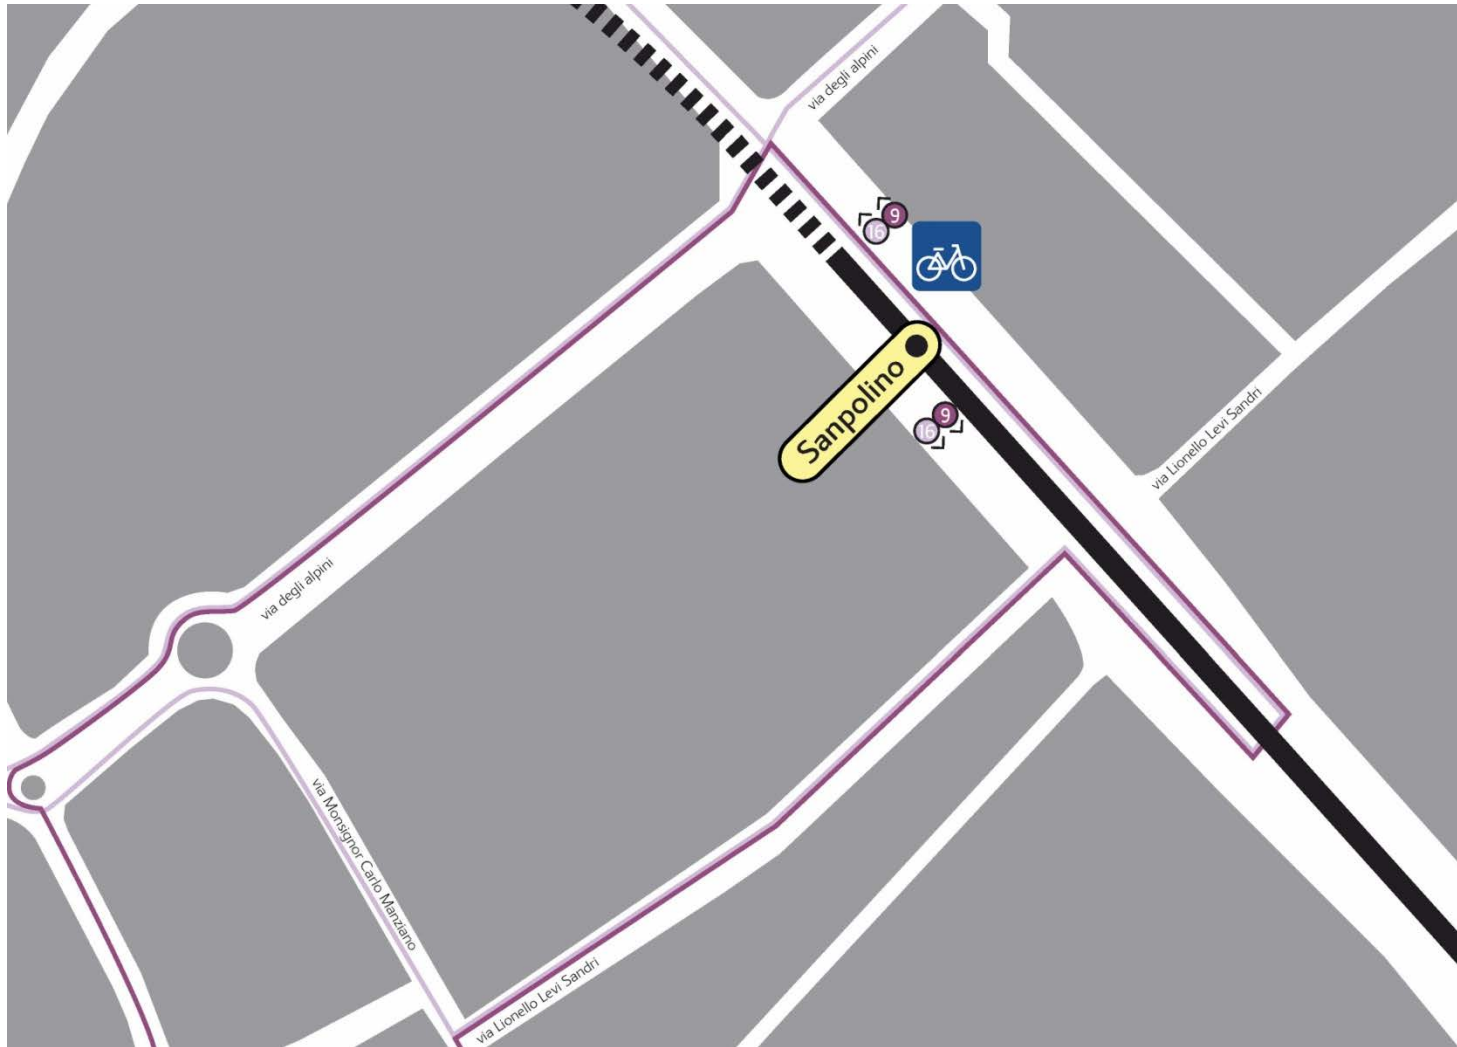

FREQUENZE E PASSAGGI ALLA STAZIONE METRO SANPOLINO E INTERSCAMBI CON ALTRE LINEE

LINEA	SERVIZIO	FASCIA	FASCIA	FASCIA	FASCIA	FASCIA
		<i>7:00-9:00</i>	<i>9:00-11:30</i>	<i>11:30-14:30</i>	<i>14:30-17:30</i>	<i>17:30-20:00</i>
9	Feriale	15	25	15	20	17
9	Sabato	15	25	15	20	10
9	Festivo	30	30	30	30	30
16	Feriale	12	20	15	30	25
16	Sabato	12	20	15	25	30
16	Festivo	40	35	35	35	40

Linea 9 x BUFFALORA											
feriale	5.48	6.48				20.05	20.19	20.33	21.03	21.47	22.42
sabato	5.48	6.48				20.05	20.19	20.40	21.03	21.46	22.43
festivo		6.49					20.19		21.04	21.48	22.44
Linea 9 x VIOLINO											
feriale	5.08	6.09	6.38		7.00			20.28	21.13	22.08	
sabato	5.11	6.11	6.39	6.49	7.00		20.07	20.28	21.13	22.08	
festivo		6.15						20.29	21.14	22.09	
Linea 16 x ONZATO											
feriale	5.25	6.14	6.37	6.41	6.53			20.01	21.22		
sabato		6.14	6.34	6.44	6.53			20.12	21.23		
festivo			6.23		6.53			20.36	21.19